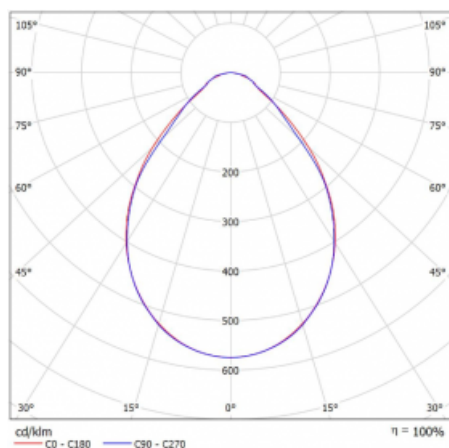

Leuchte

Rofo

250S-KOCI-11GGD/840, W

Kurve

Typ der Montage	Einbauleuchten
Typ der Ausstrahlung	Direkte
Form der Leuchte	Linear
Farbe der Leuchte	Weiss
Material	Aluminium
Lebensdauer	L90/B50 60 000 Stunden
Garantie	60 Monate
Beschreibung der Leuchte	Einbauleuchte
Produktbeschreibung	anfänglich/endgültig; Knauf; Adels Verbinder
Abmessungen	600 mm × 100 mm × 62 mm
Lichtquelle	LED MODUL
Art der Optik	Mikroprismatische Optik
Lichtstrom	1220 lm ± 10 %
Farbtemperatur	4000 K Kalt weiss
Leuchtwirkungsgrad	131 lm/W
MacAdam	2
Lichtquelle	
Farbwiedergabeindex	80
UGR max. X=4H	19,1
Y=8H, ρ=70,50,20	
Leistungsaufnahme	9.3 W ± 10 %
Anschluss der Leuchte	DALI dimmbar
Elektrische Spannung	220-240V
Frequenz	50/60Hz