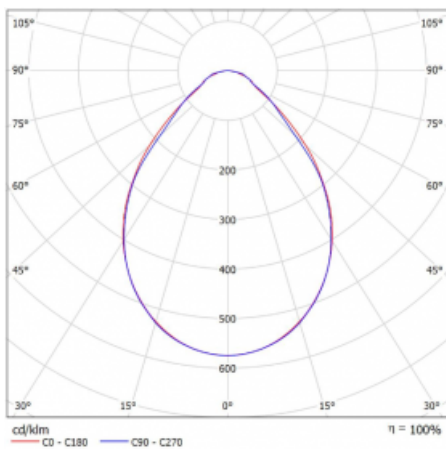

# Rofo

250S-KOCI-11GGD/840, W

Typ der Montage	Einbauleuchten
Typ der Ausstrahlung	Direkte
Form der Leuchte	Linear
Farbe der Leuchte	Weiss
Material	Aluminium
Lebensdauer	L90/B50 60 000 Stunden
Garantie	5 years
Beschreibung der Leuchte	Einbauleuchte
Produktbeschreibung	anfänglich/endgültig; Knauf; Adels Verbinder
Abmessungen	600 mm × 100 mm × 62 mm
Lichtquelle	LED MODUL

**Kurve**

Art der Optik	Mikroprismatische Optik
Lichtstrom*	1220 lm
Farbtemperatur	4000 K Kalt weiss
Leuchtwirkungsgrad	131 lm/W
MacAdam	2
Lichtquelle	
Farbwiedergabeindex	80
UGR max. X=4H	19.1
Y=8H, $\rho=70,50,20$	