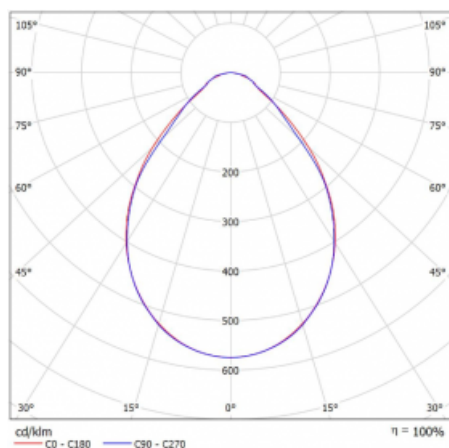

Leuchte

Rofo

250S-KOCI-11GGD/830, W

Kurve

Typ der Montage	Einbauleuchten
Typ der Ausstrahlung	Direkte
Form der Leuchte	Linear
Farbe der Leuchte	Weiss
Material	Aluminium
Lebensdauer	L90/B50 60 000 Stunden
Garantie	60 Monate
Beschreibung der Leuchte	Einbauleuchte
Produktbeschreibung	anfänglich/endgültig; Knauf; Adels Verbinder
Abmessungen	600 mm × 100 mm × 62 mm
Lichtquelle	LED MODUL
Art der Optik	Mikroprismatische Optik
Lichtstrom	1220 lm ± 10 %
Farbtemperatur	3000 K Warm weiss
Leuchtwirkungsgrad	126 lm/W
MacAdam	2
Lichtquelle	
Farbwiedergabeindex	80
UGR max. X=4H	19,1
Y=8H, ρ=70,50,20	
Leistungsaufnahme	9.7 W ± 10 %
Anschluss der Leuchte	DALI dimmbar
Elektrische Spannung	220-240V
Frequenz	50/60Hz