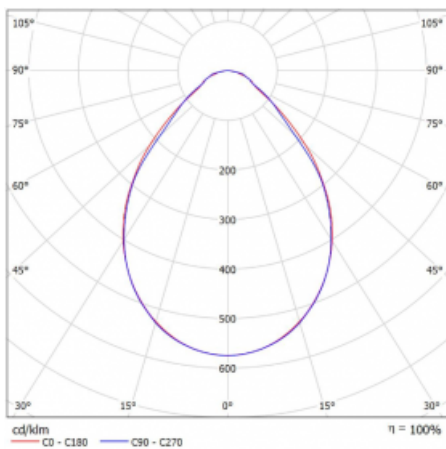

# Rofo

250S-KOCI-11GEE/840, W

**Kurve**

Typ der Montage	Einbauleuchten
Typ der Ausstrahlung	Direkte
Form der Leuchte	Linear
Farbe der Leuchte	Weiss
Material	Aluminium
Lebensdauer	L90/B50 60 000 Stunden
Garantie	60 Monate
Beschreibung der Leuchte	Einbauleuchte
Produktbeschreibung	anfänglich/endgültig; Knauf; Adels Verbinder
Abmessungen	600 mm × 100 mm × 62 mm
Lichtquelle	LED MODUL
Art der Optik	Mikroprismatische Optik
Lichtstrom	830 lm ± 10 %
Farbtemperatur	4000 K Kalt weiss
Leuchtwirkungsgrad	136 lm/W
MacAdam	2
Lichtquelle	
Farbwiedergabeindex	80
UGR max. X=4H	17.8
Y=8H, ρ=70,50,20	
Leistungsaufnahme	6.1 W ± 10 %
Anschluss der Leuchte	EVG nicht dimmbar
Elektrische Spannung	220-240V
Frequenz	50/60Hz