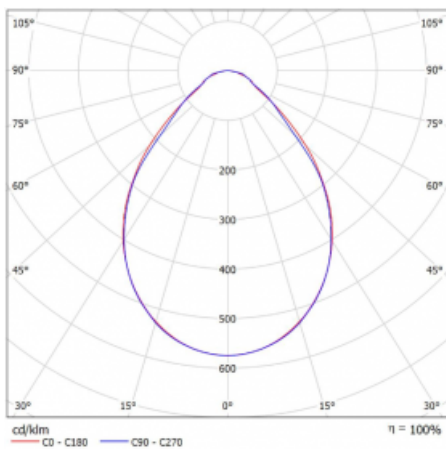

# Rofo

250S-KOCI-11GEE/840, W

Typ der Montage	Einbauleuchten
Typ der Ausstrahlung	Direkte
Form der Leuchte	Linear
Farbe der Leuchte	Weiss
Material	Aluminium
Lebensdauer	L90/B50 60 000 Stunden
Garantie	5 years
Beschreibung der Leuchte	Einbauleuchte
Produktbeschreibung	anfänglich/endgültig; Knauf; Adels Verbinder
Abmessungen	600 mm × 100 mm × 62 mm
Lichtquelle	LED MODUL

**Kurve**

Art der Optik	Mikroprismatische Optik
Lichtstrom*	830 lm
Farbtemperatur	4000 K Kalt weiss
Leuchtwirkungsgrad	136 lm/W
MacAdam	2
Lichtquelle	
Farbwiedergabeindex	80
UGR max. X=4H	17.8
Y=8H, $\rho=70,50,20$	