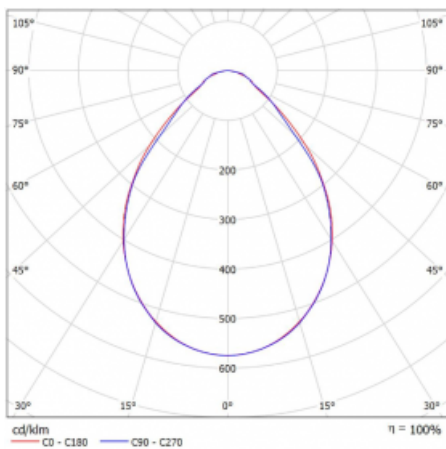

# Rofo

250S-KOCI-11GEE/830, W

**Kurve**

Typ der Montage	Einbauleuchten
Typ der Ausstrahlung	Direkte
Form der Leuchte	Linear
Farbe der Leuchte	Weiss
Material	Aluminium
Lebensdauer	L90/B50 60 000 Stunden
Garantie	60 Monate
Beschreibung der Leuchte	Einbauleuchte
Produktbeschreibung	anfänglich/endgültig; Knauf; Adels Verbinder
Abmessungen	600 mm × 100 mm × 62 mm
Lichtquelle	LED MODUL
Art der Optik	Mikroprismatische Optik
Lichtstrom	820 lm ± 10 %
Farbtemperatur	3000 K Warm weiss
Leuchtwirkungsgrad	132 lm/W
MacAdam	2
Lichtquelle	
Farbwiedergabeindex	80
UGR max. X=4H	17.7
Y=8H, ρ=70,50,20	
Leistungsaufnahme	6.2 W ± 10 %
Anschluss der Leuchte	EVG nicht dimmbar
Elektrische Spannung	220-240V
Frequenz	50/60Hz