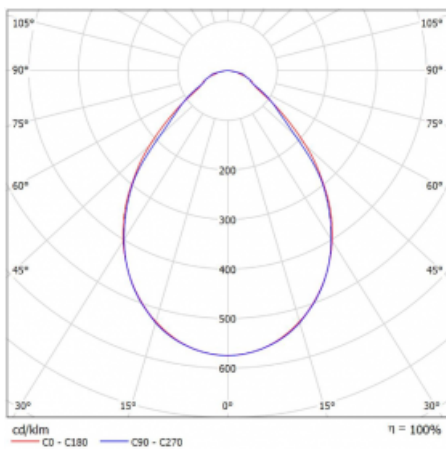

Leuchte

Rofo

250S-KOCI-11GEE/830, W

Typ der Montage	Einbauleuchten
Typ der Ausstrahlung	Direkte
Form der Leuchte	Linear
Farbe der Leuchte	Weiss
Material	Aluminium
Lebensdauer	L90/B50 60 000 Stunden
Garantie	5 years
Beschreibung der Leuchte	Einbauleuchte
Produktbeschreibung	anfänglich/endgültig; Knauf; Adels Verbinder
Abmessungen	600 mm × 100 mm × 62 mm
Lichtquelle	LED MODUL

Kurve

Art der Optik	Mikroprismatische Optik
Lichtstrom*	820 lm
Farbtemperatur	3000 K Warm weiss
Leuchtwirkungsgrad	132 lm/W
MacAdam	2
Lichtquelle	
Farbwiedergabeindex	80
UGR max. X=4H	17.7
Y=8H, $\rho=70,50,20$	

Leistungsaufnahme* 6.2 W

Anschluss der Leuchte ON/OFF

Elektrische Spannung 220-240V

Frequenz 50/60Hz

  IP 40

*±10 %