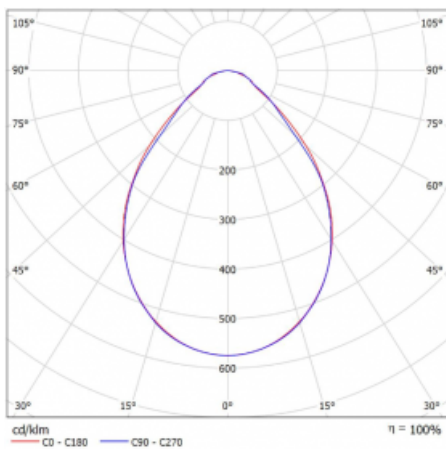

Leuchte

Rofo

250S-KOCI-11GED/840, W

Typ der Montage	Einbauleuchten
Typ der Ausstrahlung	Direkte
Form der Leuchte	Linear
Farbe der Leuchte	Weiss
Material	Aluminium
Lebensdauer	L90/B50 60 000 Stunden
Garantie	5 years
Beschreibung der Leuchte	Einbauleuchte
Produktbeschreibung	anfänglich/endgültig; Knauf; Adels Verbinder
Abmessungen	600 mm × 100 mm × 62 mm
Lichtquelle	LED MODUL

Kurve

Art der Optik	Mikroprismatische Optik
Lichtstrom*	830 lm
Farbtemperatur	4000 K Kalt weiss
Leuchtwirkungsgrad	136 lm/W
MacAdam	2
Lichtquelle	
Farbwiedergabeindex	80
UGR max. X=4H	17.8
Y=8H, $\rho=70,50,20$	

Leistungsaufnahme* 6.1 W

Anschluss der Leuchte DALI

Elektrische Spannung 220-240V

Frequenz 50/60Hz

  IP 40

*±10 %