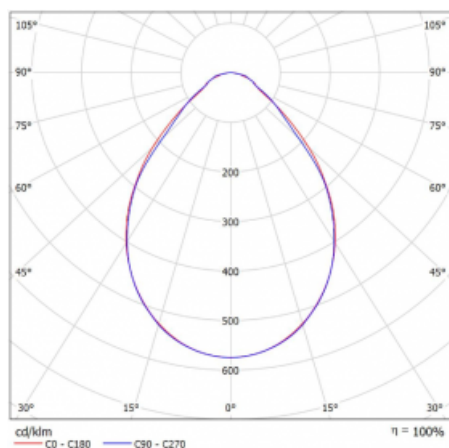

Leuchte

Rofo

250S-KOCI-11GED/830, W

Kurve

Typ der Montage	Einbauleuchten
Typ der Ausstrahlung	Direkte
Form der Leuchte	Linear
Farbe der Leuchte	Weiss
Material	Aluminium
Lebensdauer	L90/B50 60 000 Stunden
Garantie	60 Monate
Beschreibung der Leuchte	Einbauleuchte
Produktbeschreibung	anfänglich/endgültig; Knauf; Adels Verbinder
Abmessungen	600 mm × 100 mm × 62 mm
Lichtquelle	LED MODUL
Art der Optik	Mikroprismatische Optik
Lichtstrom	820 lm ± 10 %
Farbtemperatur	3000 K Warm weiss
Leuchtwirkungsgrad	132 lm/W
MacAdam	2
Lichtquelle	
Farbwiedergabeindex	80
UGR max. X=4H	17.7
Y=8H, ρ=70,50,20	
Leistungsaufnahme	6.2 W ± 10 %
Anschluss der Leuchte	DALI dimmbar
Elektrische Spannung	220-240V
Frequenz	50/60Hz