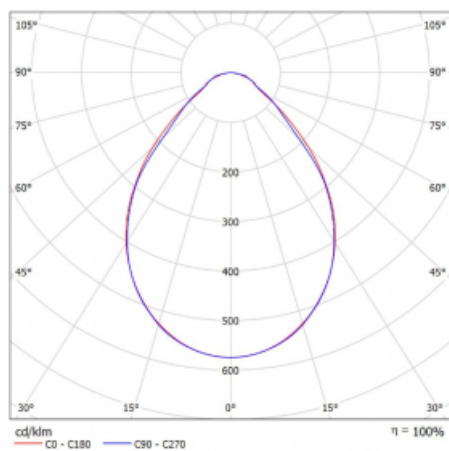

Leuchte

Rofo

250S-KOCI-11GED/830, W

Typ der Montage	Einbauleuchten
Typ der Ausstrahlung	Direkte
Form der Leuchte	Linear
Farbe der Leuchte	Weiss
Material	Aluminium
Lebensdauer	L90/B50 60 000 Stunden
Garantie	5 years
Beschreibung der Leuchte	Einbauleuchte
Produktbeschreibung	anfänglich/endgültig; Knauf; Adels Verbinder
Abmessungen	600 mm × 100 mm × 62 mm
Lichtquelle	LED MODUL

Kurve

Art der Optik	Mikroprismatische Optik
Lichtstrom*	820 lm
Farbtemperatur	3000 K Warm weiss
Leuchtwirkungsgrad	132 lm/W
MacAdam	2
Lichtquelle	
Farbwiedergabeindex	80
UGR max. X=4H	17.7
Y=8H, $\rho=70,50,20$	

Leistungsaufnahme* 6.2 W

Anschluss der Leuchte DALI

Elektrische Spannung 220-240V

Frequenz 50/60Hz

  IP 40

*±10 %