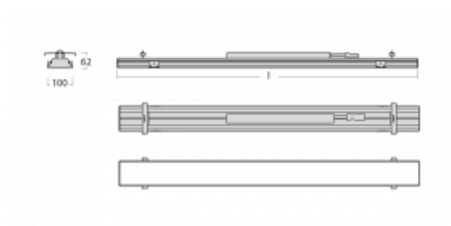

## Leuchte

# Rofo

250S-KOCI-10GGE/840, W

Typ der Montage	Einbauleuchten
Typ der Ausstrahlung	Direkte
Form der Leuchte	Linear
Farbe der Leuchte	Weiss
Material	Aluminium
Lebensdauer	L90/B50 60 000 Stunden
Garantie	5 years
Beschreibung der Leuchte	Einbauleuchte
Produktbeschreibung	Knauf; Adels Verbinder
Abmessungen	600 mm × 100 mm × 62 mm
Lichtquelle	LED MODUL

## Technische Zeichnung