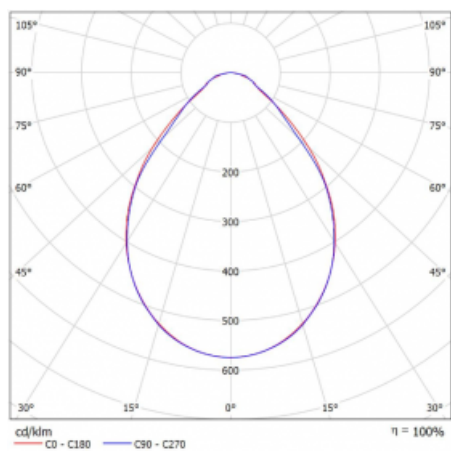

# Rofo

250S-KOCI-10GGE/840, W

Typ der Montage	Einbauleuchten
Typ der Ausstrahlung	Direkte
Form der Leuchte	Linear
Farbe der Leuchte	Weiss
Material	Aluminium
Lebensdauer	L90/B50 60 000 Stunden
Garantie	5 years
Beschreibung der Leuchte	Einbauleuchte
Produktbeschreibung	Knauf; Adels Verbinder
Abmessungen	600 mm × 100 mm × 62 mm
Lichtquelle	LED MODUL

## Technische Zeichnung

## Kurve

Art der Optik	Mikroprismatische Optik
Lichtstrom*	1220 lm
Farbtemperatur	4000 K Kalt weiss
Leuchtwirkungsgrad	131 lm/W
MacAdam	2
Lichtquelle	
Farbwiedergabeindex	80
UGR max. X=4H Y=8H, ρ=70,50,20	19.1