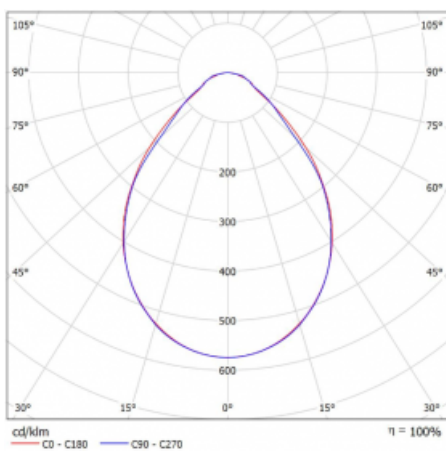

Leuchte

Rofo

250S-KOCI-10GGE/830, W

Typ der Montage	Einbauleuchten
Typ der Ausstrahlung	Direkte
Form der Leuchte	Linear
Farbe der Leuchte	Weiss
Material	Aluminium
Lebensdauer	L90/B50 60 000 Stunden
Garantie	5 years
Beschreibung der Leuchte	Einbauleuchte
Produktbeschreibung	Knauf; Adels Verbinder
Abmessungen	600 mm × 100 mm × 62 mm
Lichtquelle	LED MODUL

Technische Zeichnung

Art der Optik	Mikroprismatische Optik
Lichtstrom*	1220 lm
Farbtemperatur	3000 K Warm weiss
Leuchtwirkungsgrad	126 lm/W
MacAdam	2
Lichtquelle	
Farbwiedergabeindex	80
UGR max. X=4H Y=8H, $\rho=70,50,20$	19.1

Kurve

Leistungsaufnahme* 9.7 W

Anschluss der Leuchte ON/OFF

Elektrische Spannung 220-240V

Frequenz 50/60Hz

  IP 40

*±10 %