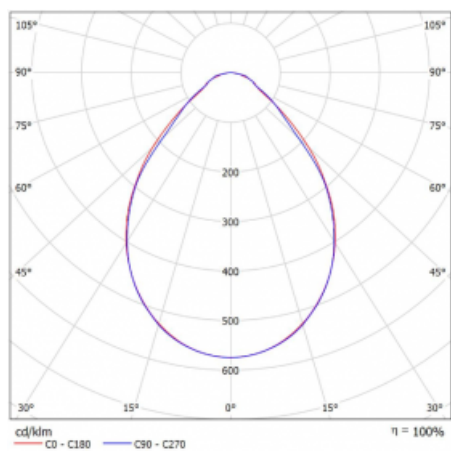

Leuchte

Rofo

250S-KOCI-10GGE/830, W

Technische Zeichnung

Kurve

Typ der Montage	Einbauleuchten
Typ der Ausstrahlung	Direkte
Form der Leuchte	Linear
Farbe der Leuchte	Weiss
Material	Aluminium
Lebensdauer	L90/B50 60 000 Stunden
Garantie	60 Monate
Beschreibung der Leuchte	Einbauleuchte
Produktbeschreibung	Knauf; Adels Verbinder
Abmessungen	600 mm × 100 mm × 62 mm
Lichtquelle	LED MODUL
Art der Optik	Mikroprismatische Optik
Lichtstrom	1220 lm ± 10 %
Farbtemperatur	3000 K Warm weiss
Leuchtwirkungsgrad	126 lm/W
MacAdam	2
Lichtquelle	
Farbwiedergabeindex	80
UGR max. X=4H Y=8H, ρ=70,50,20	19,1
Leistungsaufnahme	9.7 W ± 10 %
Anschluss der Leuchte	EVG nicht dimmbar
Elektrische Spannung	220-240V
Frequenz	50/60Hz