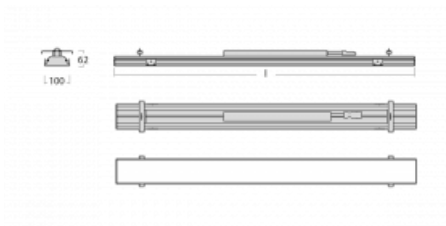

Leuchte

Rofo

250S-KOCI-10GGE/830, W

Typ der Montage	Einbauleuchten
Typ der Ausstrahlung	Direkte
Form der Leuchte	Linear
Farbe der Leuchte	Weiss
Material	Aluminium
Lebensdauer	L90/B50 60 000 Stunden
Garantie	5 years
Beschreibung der Leuchte	Einbauleuchte
Produktbeschreibung	Knauf; Adels Verbinder
Abmessungen	600 mm × 100 mm × 62 mm
Lichtquelle	LED MODUL

Technische Zeichnung

Art der Optik	Mikroprismatische Optik
Lichtstrom*	1220 lm
Farbtemperatur	3000 K Warm weiss
Leuchtwirkungsgrad	126 lm/W
MacAdam	2
Lichtquelle	
Farbwiedergabeindex	80
UGR max. X=4H Y=8H, $\rho=70,50,20$	19.1

Kurve

Leistungsaufnahme* 9.7 W

Anschluss der Leuchte ON/OFF

Elektrische Spannung 220-240V

Frequenz 50/60Hz

  IP 40

*±10 %