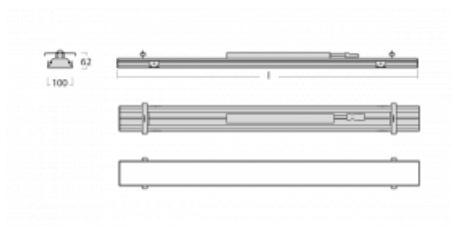

Leuchte

Rofo

250S-KOCI-10GGE/830, W

Technische Zeichnung

Kurve

Typ der Montage	Einbauleuchten
Typ der Ausstrahlung	Direkte
Form der Leuchte	Linear
Farbe der Leuchte	Weiss
Material	Aluminium
Lebensdauer	L90/B50 60 000 Stunden
Garantie	60 Monate
Beschreibung der Leuchte	Einbauleuchte
Produktbeschreibung	Knauf; Adels Verbinder
Abmessungen	600 mm × 100 mm × 62 mm
Lichtquelle	LED MODUL
Art der Optik	Mikroprismatische Optik
Lichtstrom	1220 lm ± 10 %
Farbtemperatur	3000 K Warm weiss
Leuchtwirkungsgrad	126 lm/W
MacAdam	2
Lichtquelle	
Farbwiedergabeindex	80
UGR max. X=4H Y=8H, ρ=70,50,20	19,1
Leistungsaufnahme	9.7 W ± 10 %
Anschluss der Leuchte	EVG nicht dimmbar
Elektrische Spannung	220-240V
Frequenz	50/60Hz