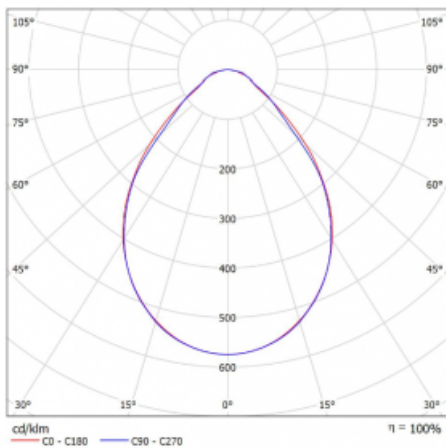

# Rofo

250S-KOCI-10GGD/840, W

Typ der Montage	Einbauleuchten
Typ der Ausstrahlung	Direkte
Form der Leuchte	Linear
Farbe der Leuchte	Weiss
Material	Aluminium
Lebensdauer	L90/B50 60 000 Stunden
Garantie	5 years
Beschreibung der Leuchte	Einbauleuchte
Produktbeschreibung	Knauf; Adels Verbinder
Abmessungen	600 mm × 100 mm × 62 mm
Lichtquelle	LED MODUL

**Technische Zeichnung**

Art der Optik	Mikroprismatische Optik
Lichtstrom*	1220 lm
Farbtemperatur	4000 K Kalt weiss
Leuchtwirkungsgrad	131 lm/W
MacAdam	2
Lichtquelle	
Farbwiedergabeindex	80
UGR max. X=4H	19.1
Y=8H, $\rho=70,50,20$	

**Kurve**

Leistungsaufnahme\* 9.3 W

---

Anschluss der Leuchte DALI

---

Elektrische Spannung 220-240V

---

Frequenz 50/60Hz