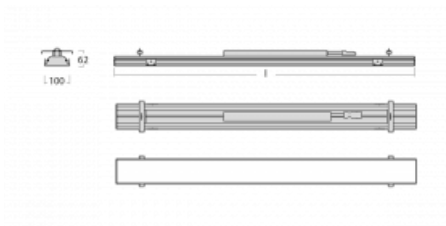

Leuchte

Rofo

250S-KOCI-10GEE/830, W

Typ der Montage	Einbauleuchten
Typ der Ausstrahlung	Direkte
Form der Leuchte	Linear
Farbe der Leuchte	Weiss
Material	Aluminium
Lebensdauer	L90/B50 60 000 Stunden
Garantie	5 years
Beschreibung der Leuchte	Einbauleuchte
Produktbeschreibung	Knauf; Adels Verbinder
Abmessungen	600 mm × 100 mm × 62 mm
Lichtquelle	LED MODUL
Art der Optik	Mikroprismatische Optik
Lichtstrom*	820 lm
Farbtemperatur	3000 K Warm weiss
Leuchtwirkungsgrad	132 lm/W
MacAdam	2
Lichtquelle	
Farbwiedergabeindex	80
UGR max. X=4H Y=8H, $\rho=70,50,20$	17.7

Technische Zeichnung

Kurve

Leistungsaufnahme* 6.2 W

Anschluss der Leuchte ON/OFF

Elektrische Spannung 220-240V

Frequenz 50/60Hz

  IP 40

*±10 %