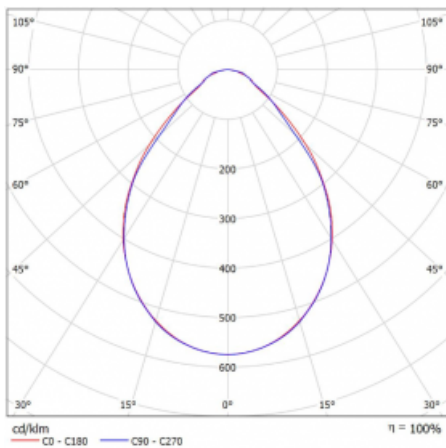

Leuchte

Rofo

250S-KOCI-10GEE/830, W

Typ der Montage	Einbauleuchten
Typ der Ausstrahlung	Direkte
Form der Leuchte	Linear
Farbe der Leuchte	Weiss
Material	Aluminium
Lebensdauer	L90/B50 60 000 Stunden
Garantie	5 years
Beschreibung der Leuchte	Einbauleuchte
Produktbeschreibung	Knauf; Adels Verbinder
Abmessungen	600 mm × 100 mm × 62 mm
Lichtquelle	LED MODUL
Art der Optik	Mikroprismatische Optik
Lichtstrom*	820 lm
Farbtemperatur	3000 K Warm weiss
Leuchtwirkungsgrad	132 lm/W
MacAdam	2
Lichtquelle	
Farbwiedergabeindex	80
UGR max. X=4H Y=8H, $\rho=70,50,20$	17.7

Technische Zeichnung

Kurve

Leistungsaufnahme* 6.2 W

Anschluss der Leuchte ON/OFF

Elektrische Spannung 220-240V

Frequenz 50/60Hz

  IP 40

*±10 %