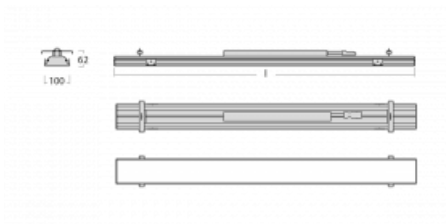

Leuchte

Rofo

250S-KOCI-10GED/840, W

Typ der Montage	Einbauleuchten
Typ der Ausstrahlung	Direkte
Form der Leuchte	Linear
Farbe der Leuchte	Weiss
Material	Aluminium
Lebensdauer	L90/B50 60 000 Stunden
Garantie	5 years
Beschreibung der Leuchte	Einbauleuchte
Produktbeschreibung	Knauf; Adels Verbinder
Abmessungen	600 mm × 100 mm × 62 mm
Lichtquelle	LED MODUL

Technische Zeichnung

Art der Optik	Mikroprismatische Optik
Lichtstrom*	830 lm
Farbtemperatur	4000 K Kalt weiss
Leuchtwirkungsgrad	136 lm/W
MacAdam	2
Lichtquelle	
Farbwiedergabeindex	80
UGR max. X=4H Y=8H, $\rho=70,50,20$	17.8

Kurve

Leistungsaufnahme* 6.1 W

Anschluss der Leuchte DALI

Elektrische Spannung 220-240V

Frequenz 50/60Hz

  IP 40

*±10 %