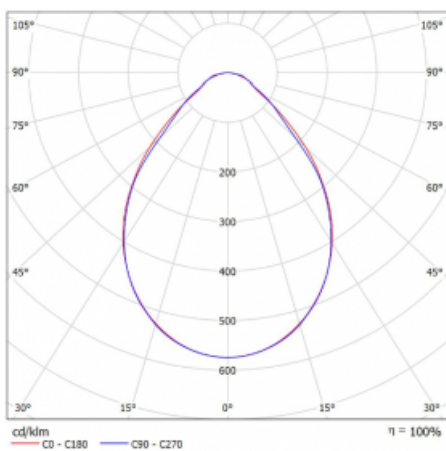

Leuchte

Rofo

250S-KOCI-10GED/840, W

Technische Zeichnung

Kurve

Typ der Montage	Einbauleuchten
Typ der Ausstrahlung	Direkte
Form der Leuchte	Linear
Farbe der Leuchte	Weiss
Material	Aluminium
Lebensdauer	L90/B50 60 000 Stunden
Garantie	60 Monate
Beschreibung der Leuchte	Einbauleuchte
Produktbeschreibung	Knauf; Adels Verbinder
Abmessungen	600 mm × 100 mm × 62 mm
Lichtquelle	LED MODUL
Art der Optik	Mikroprismatische Optik
Lichtstrom	830 lm ± 10 %
Farbtemperatur	4000 K Kalt weiss
Leuchtwirkungsgrad	136 lm/W
MacAdam	2
Lichtquelle	
Farbwiedergabeindex	80
UGR max. X=4H Y=8H, ρ=70,50,20	17.8
Leistungsaufnahme	6.1 W ± 10 %
Anschluss der Leuchte	DALI dimmbar
Elektrische Spannung	220-240V
Frequenz	50/60Hz