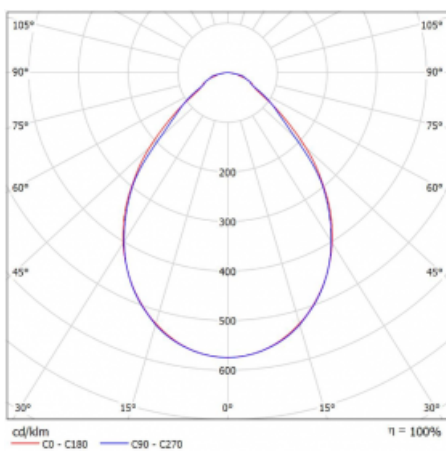

Leuchte

Rofo

250S-KOCI-10GED/840, W

Typ der Montage	Einbauleuchten
Typ der Ausstrahlung	Direkte
Form der Leuchte	Linear
Farbe der Leuchte	Weiss
Material	Aluminium
Lebensdauer	L90/B50 60 000 Stunden
Garantie	5 years
Beschreibung der Leuchte	Einbauleuchte
Produktbeschreibung	Knauf; Adels Verbinder
Abmessungen	600 mm × 100 mm × 62 mm
Lichtquelle	LED MODUL

Technische Zeichnung

Art der Optik	Mikroprismatische Optik
Lichtstrom*	830 lm
Farbtemperatur	4000 K Kalt weiss
Leuchtwirkungsgrad	136 lm/W
MacAdam	2
Lichtquelle	
Farbwiedergabeindex	80
UGR max. X=4H Y=8H, $\rho=70,50,20$	17.8

Kurve

Leistungsaufnahme* 6.1 W

Anschluss der Leuchte DALI

Elektrische Spannung 220-240V

Frequenz 50/60Hz

  IP 40

*±10 %