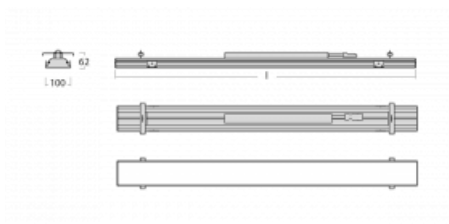

Leuchte

Rofo

250S-KOCI-10GED/830, W

Technische Zeichnung

Kurve

Typ der Montage	Einbauleuchten
Typ der Ausstrahlung	Direkte
Form der Leuchte	Linear
Farbe der Leuchte	Weiss
Material	Aluminium
Lebensdauer	L90/B50 60 000 Stunden
Garantie	60 Monate
Beschreibung der Leuchte	Einbauleuchte
Produktbeschreibung	Knauf; Adels Verbinder
Abmessungen	600 mm × 100 mm × 62 mm
Lichtquelle	LED MODUL
Art der Optik	Mikroprismatische Optik
Lichtstrom	820 lm ± 10 %
Farbtemperatur	3000 K Warm weiss
Leuchtwirkungsgrad	132 lm/W
MacAdam	2
Lichtquelle	
Farbwiedergabeindex	80
UGR max. X=4H Y=8H, $\rho=70,50,20$	17.7
Leistungsaufnahme	6.2 W ± 10 %
Anschluss der Leuchte	DALI dimmbar
Elektrische Spannung	220-240V
Frequenz	50/60Hz