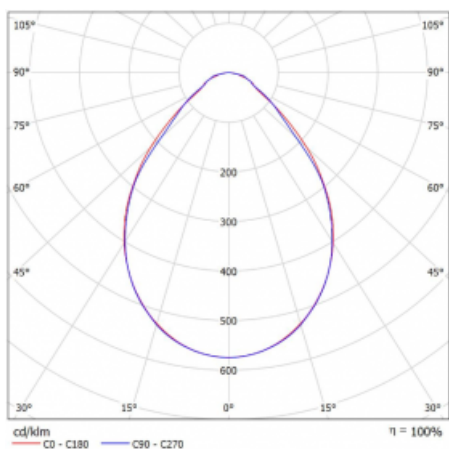

Leuchte

Rofo

250S-KOCI-10GED/830, W

Technische Zeichnung

Kurve

Typ der Montage	Einbauleuchten
Typ der Ausstrahlung	Direkte
Form der Leuchte	Linear
Farbe der Leuchte	Weiss
Material	Aluminium
Lebensdauer	L90/B50 60 000 Stunden
Garantie	60 Monate
Beschreibung der Leuchte	Einbauleuchte
Produktbeschreibung	Knauf; Adels Verbinder
Abmessungen	600 mm × 100 mm × 62 mm
Lichtquelle	LED MODUL
Art der Optik	Mikroprismatische Optik
Lichtstrom	820 lm ± 10 %
Farbtemperatur	3000 K Warm weiss
Leuchtwirkungsgrad	132 lm/W
MacAdam	2
Lichtquelle	
Farbwiedergabeindex	80
UGR max. X=4H Y=8H, $\rho=70,50,20$	17.7
Leistungsaufnahme	6.2 W ± 10 %
Anschluss der Leuchte	DALI dimmbar
Elektrische Spannung	220-240V
Frequenz	50/60Hz