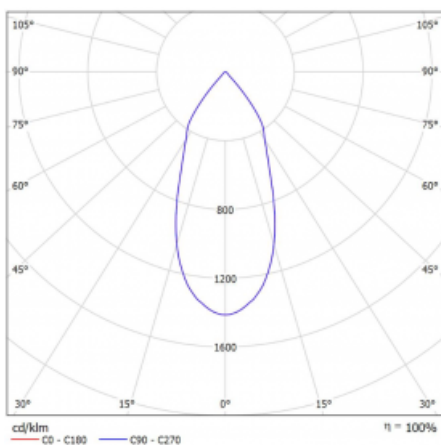

Leuchte

Rofo

250S-KOCF-30GGE/940, W

Technische Zeichnung

Kurve

Typ der Montage	Einbauleuchten
Typ der Ausstrahlung	Direkte
Form der Leuchte	Linear
Farbe der Leuchte	Weiss
Material	Aluminium
Lebensdauer	L80/B20 50 000 Stunden
Garantie	5 years
Beschreibung der Leuchte	Einbauleuchte
Produktbeschreibung	Knauf; Adels Verbinder

Abmessungen	600 mm × 100 mm × 62 mm
-------------	-------------------------

Lichtquelle	LED MODUL
-------------	-----------

Art der Optik	Reflektor
---------------	-----------

Lichtstrom*	1750 lm
-------------	---------

Abstrahlwinkel	45°
----------------	-----

Leistungsaufnahme*	60 W
--------------------	------

Anschluss der Leuchte	ON/OFF
-----------------------	--------

Elektrische Spannung	220-240V
----------------------	----------