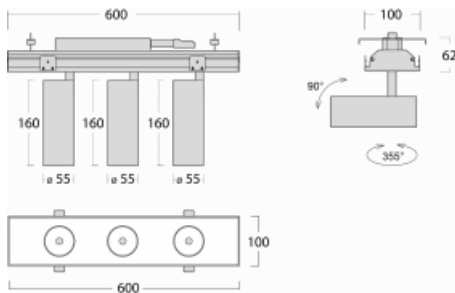

Leuchte

Rofo

250S-KOCF-30GGE/940, W

Technische Zeichnung

Kurve

Typ der Montage	Einbauleuchten
Typ der Ausstrahlung	Direkte
Form der Leuchte	Linear
Farbe der Leuchte	Weiss
Material	Aluminium
Lebensdauer	L80/B20 50 000 Stunden
Garantie	5 years
Beschreibung der Leuchte	Einbauleuchte
Produktbeschreibung	Knauf; Adels Verbinder

Abmessungen	600 mm × 100 mm × 62 mm
-------------	-------------------------

Lichtquelle	LED MODUL
-------------	-----------

Art der Optik	Reflektor
---------------	-----------

Lichtstrom*	1750 lm
-------------	---------

Abstrahlwinkel	45°
----------------	-----

Leistungsaufnahme*	60 W
--------------------	------

Anschluss der Leuchte	ON/OFF
-----------------------	--------

Elektrische Spannung	220-240V
----------------------	----------