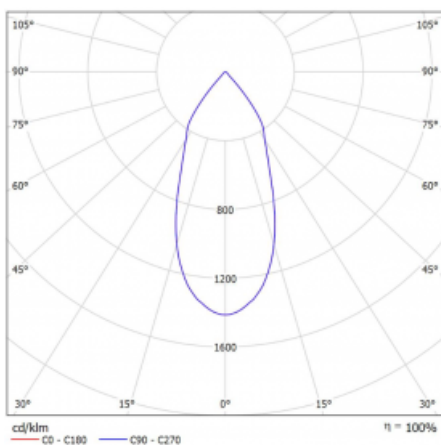

Leuchte

Rofo

250S-KOCF-30GGD/940, W

Technische Zeichnung

Kurve

Typ der Montage	Einbauleuchten
Typ der Ausstrahlung	Direkte
Form der Leuchte	Linear
Farbe der Leuchte	Weiss
Material	Aluminium
Lebensdauer	L80/B20 50 000 Stunden
Garantie	60 Monate
Beschreibung der Leuchte	Einbauleuchte
Produktbeschreibung	Knauf; Adels Verbinder

Abmessungen 600 mm × 100 mm × 62 mm

Lichtquelle LED MODUL

Art der Optik Reflektor

Lichtstrom 1750 lm ± 10 %

Farbtemperatur 4000 K Kalt weiss

Leuchtwirkungsgrad 88 lm/W

MacAdam 3

Lichtquelle

Farbwiedergabeindex 90

Abstrahlwinkel 45°

Leistungsaufnahme 60 W ± 10 %

Anschluss der Leuchte DALI dimmbar

Elektrische Spannung 220-240V

Frequenz 50/60Hz