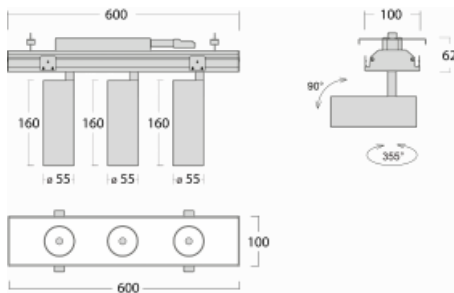

Leuchte

Rofo

250S-KOCF-30GGD/940, W

Technische Zeichnung

Kurve

Typ der Montage	Einbauleuchten
Typ der Ausstrahlung	Direkte
Form der Leuchte	Linear
Farbe der Leuchte	Weiss
Material	Aluminium
Lebensdauer	L80/B20 50 000 Stunden
Garantie	60 Monate
Beschreibung der Leuchte	Einbauleuchte
Produktbeschreibung	Knauf; Adels Verbinder

Abmessungen 600 mm × 100 mm × 62 mm

Lichtquelle LED MODUL

Art der Optik Reflektor

Lichtstrom 1750 lm ± 10 %

Farbtemperatur 4000 K Kalt weiss

Leuchtwirkungsgrad 88 lm/W

MacAdam 3

Lichtquelle

Farbwiedergabeindex 90

Abstrahlwinkel 45°

Leistungsaufnahme 60 W ± 10 %

Anschluss der Leuchte DALI dimmbar

Elektrische Spannung 220-240V

Frequenz 50/60Hz