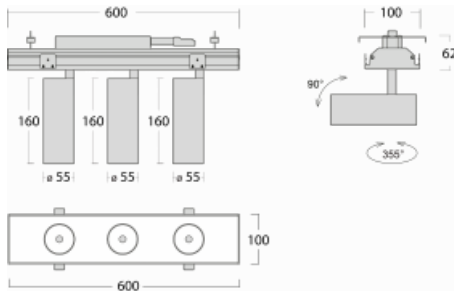

Leuchte

Rofo

250S-KOCF-30GDE/940, W

Technische Zeichnung

Kurve

Typ der Montage	Einbauleuchten
Typ der Ausstrahlung	Direkte
Form der Leuchte	Linear
Farbe der Leuchte	Weiss
Material	Aluminium
Lebensdauer	L80/B20 50 000 Stunden
Garantie	60 Monate
Beschreibung der Leuchte	Einbauleuchte
Produktbeschreibung	Knauf; Adels Verbinder

Abmessungen 600 mm × 100 mm × 62 mm

Lichtquelle LED MODUL

Art der Optik Reflektor

Lichtstrom 1250 lm ± 10 %

Farbtemperatur 4000 K Kalt weiss

Leuchtwirkungsgrad 92 lm/W

MacAdam 3

Lichtquelle

Farbwiedergabeindex 90

Abstrahlwinkel 45°

Leistungsaufnahme 40.8 W ± 10 %

Anschluss der Leuchte EVG nicht dimmbar

Elektrische Spannung 220-240V

Frequenz 50/60Hz