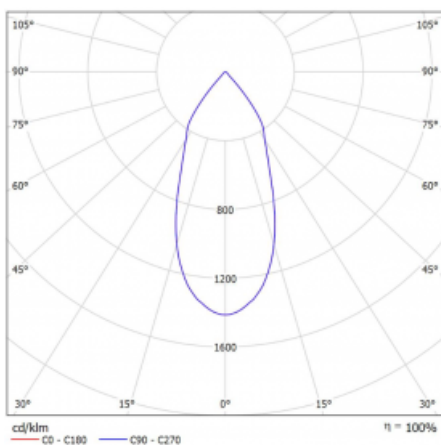

# Rofo

250S-KOCF-30GDE/940, W

**Technische Zeichnung**

**Kurve**

Typ der Montage	Einbauleuchten
Typ der Ausstrahlung	Direkte
Form der Leuchte	Linear
Farbe der Leuchte	Weiss
Material	Aluminium
Lebensdauer	L80/B20 50 000 Stunden
Garantie	5 years
Beschreibung der Leuchte	Einbauleuchte
Produktbeschreibung	Knauf; Adels Verbinder

Abmessungen 600 mm × 100 mm × 62 mm

Lichtquelle LED MODUL

Art der Optik Reflektor

Lichtstrom\* 1250 lm

Farbtemperatur 4000 K Kalt weiss

Leuchtwirkungsgrad 92 lm/W

MacAdam 3

Lichtquelle

Farbwiedergabeindex 90

Abstrahlwinkel 45°

Leistungsaufnahme\* 40.8 W

Anschluss der Leuchte ON/OFF

Elektrische Spannung 220-240V

Frequenz 50/60Hz

\*±10 %