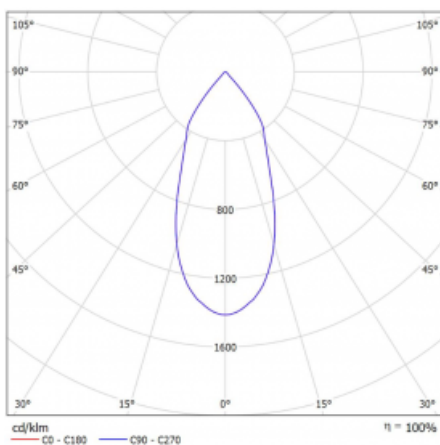

Leuchte

Rofo

250S-KOCF-30GDE/940, W

Technische Zeichnung

Kurve

Typ der Montage	Einbauleuchten
Typ der Ausstrahlung	Direkte
Form der Leuchte	Linear
Farbe der Leuchte	Weiss
Material	Aluminium
Lebensdauer	L80/B20 50 000 Stunden
Garantie	60 Monate
Beschreibung der Leuchte	Einbauleuchte
Produktbeschreibung	Knauf; Adels Verbinder

Abmessungen 600 mm × 100 mm × 62 mm

Lichtquelle LED MODUL

Art der Optik Reflektor

Lichtstrom 1250 lm ± 10 %

Farbtemperatur 4000 K Kalt weiss

Leuchtwirkungsgrad 92 lm/W

MacAdam 3

Lichtquelle

Farbwiedergabeindex 90

Abstrahlwinkel 45°

Leistungsaufnahme 40.8 W ± 10 %

Anschluss der Leuchte EVG nicht dimmbar

Elektrische Spannung 220-240V

Frequenz 50/60Hz