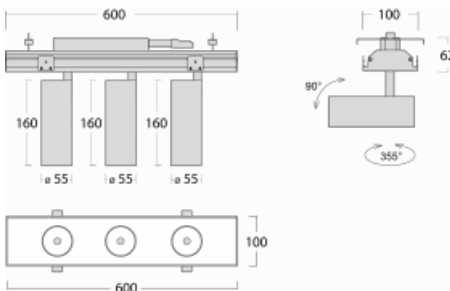

# Rofo

250S-KOCF-30GDE/940, W

**Technische Zeichnung**

**Kurve**

Typ der Montage	Einbauleuchten
Typ der Ausstrahlung	Direkte
Form der Leuchte	Linear
Farbe der Leuchte	Weiss
Material	Aluminium
Lebensdauer	L80/B20 50 000 Stunden
Garantie	5 years
Beschreibung der Leuchte	Einbauleuchte
Produktbeschreibung	Knauf; Adels Verbinder

Abmessungen 600 mm × 100 mm × 62 mm

Lichtquelle LED MODUL

Art der Optik Reflektor

Lichtstrom\* 1250 lm

Farbtemperatur 4000 K Kalt weiss

Leuchtwirkungsgrad 92 lm/W

MacAdam 3

Lichtquelle

Farbwiedergabeindex 90

Abstrahlwinkel 45°

Leistungsaufnahme\* 40.8 W

Anschluss der Leuchte ON/OFF

Elektrische Spannung 220-240V

Frequenz 50/60Hz

\*±10 %