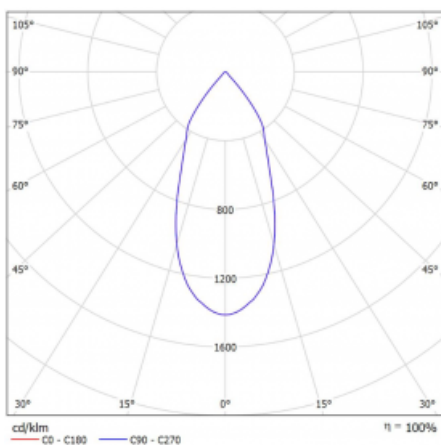

Leuchte

Rofo

250S-KOCF-30GDE/930, W

Technische Zeichnung

Kurve

Typ der Montage	Einbauleuchten
Typ der Ausstrahlung	Direkte
Form der Leuchte	Linear
Farbe der Leuchte	Weiss
Material	Aluminium
Lebensdauer	L80/B20 50 000 Stunden
Garantie	5 years
Beschreibung der Leuchte	Einbauleuchte
Produktbeschreibung	Knauf; Adels Verbinder

Abmessungen 600 mm × 100 mm × 62 mm

Lichtquelle LED MODUL

Art der Optik Reflektor

Lichtstrom* 1200 lm

Farbtemperatur 3000 K Warm weiss

Leuchtwirkungsgrad 88 lm/W

MacAdam 3

Lichtquelle

Farbwiedergabeindex 90

Abstrahlwinkel 45°

Leistungsaufnahme* 40.8 W

Anschluss der Leuchte ON/OFF

Elektrische Spannung 220-240V

Frequenz 50/60Hz

*±10 %