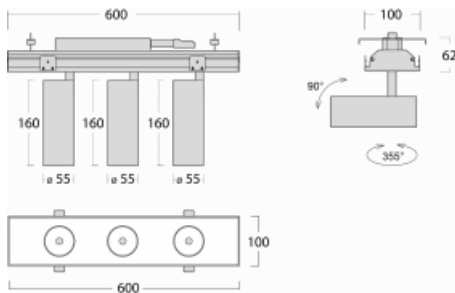

Leuchte

Rofo

250S-KOCF-30GDE/930, W

Technische Zeichnung

Kurve

Typ der Montage	Einbauleuchten
Typ der Ausstrahlung	Direkte
Form der Leuchte	Linear
Farbe der Leuchte	Weiss
Material	Aluminium
Lebensdauer	L80/B20 50 000 Stunden
Garantie	5 years
Beschreibung der Leuchte	Einbauleuchte
Produktbeschreibung	Knauf; Adels Verbinder

Abmessungen 600 mm × 100 mm × 62 mm

Lichtquelle LED MODUL

Art der Optik Reflektor

Lichtstrom* 1200 lm

Farbtemperatur 3000 K Warm weiss

Leuchtwirkungsgrad 88 lm/W

MacAdam 3

Lichtquelle

Farbwiedergabeindex 90

Abstrahlwinkel 45°

Leistungsaufnahme* 40.8 W

Anschluss der Leuchte ON/OFF

Elektrische Spannung 220-240V

Frequenz 50/60Hz

*±10 %