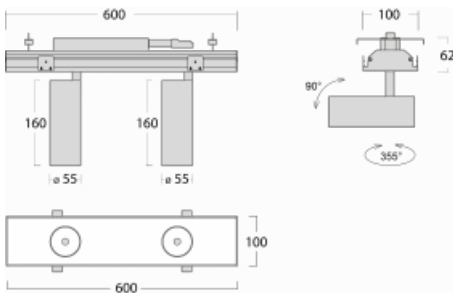

# Rofo

250S-KOCF-20GGE/940, W

**Technische Zeichnung**

**Kurve**

Typ der Montage	Einbauleuchten
Typ der Ausstrahlung	Direkte
Form der Leuchte	Linear
Farbe der Leuchte	Weiss
Material	Aluminium
Lebensdauer	L80/B20 50 000 Stunden
Garantie	5 years
Beschreibung der Leuchte	Einbauleuchte
Produktbeschreibung	Knauf; Adels Verbinder

Abmessungen	600 mm × 100 mm × 62 mm
-------------	-------------------------

Lichtquelle	LED MODUL
-------------	-----------

Art der Optik	Reflektor
---------------	-----------

Lichtstrom*	1750 lm
-------------	---------

Abstrahlwinkel	45°
----------------	-----

Leistungsaufnahme*	40 W
--------------------	------

Anschluss der Leuchte	ON/OFF
-----------------------	--------

Elektrische Spannung	220-240V
----------------------	----------