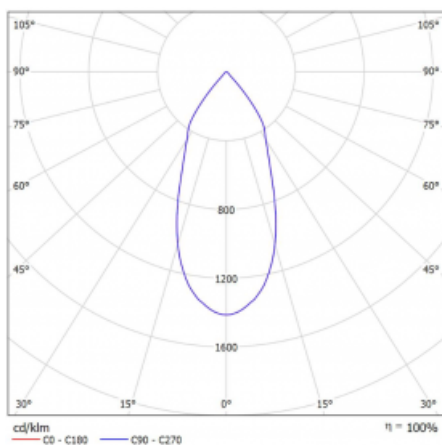

# Rofo

250S-KOCF-20GGE/940, W

**Technische Zeichnung**

**Kurve**

Typ der Montage	Einbauleuchten
Typ der Ausstrahlung	Direkte
Form der Leuchte	Linear
Farbe der Leuchte	Weiss
Material	Aluminium
Lebensdauer	L80/B20 50 000 Stunden
Garantie	5 years
Beschreibung der Leuchte	Einbauleuchte
Produktbeschreibung	Knauf; Adels Verbinder

Abmessungen	600 mm × 100 mm × 62 mm
-------------	-------------------------

Lichtquelle	LED MODUL
-------------	-----------

Art der Optik	Reflektor
---------------	-----------

Lichtstrom*	1750 lm
-------------	---------