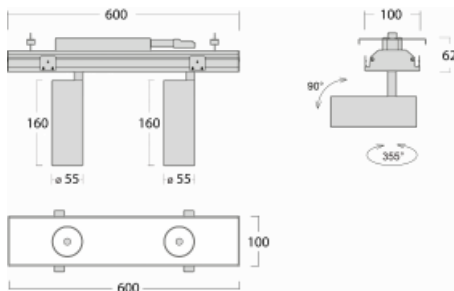

# Rofo

250S-KOCF-20GDE/940, W

**Technische Zeichnung**

**Kurve**

Typ der Montage	Einbauleuchten
Typ der Ausstrahlung	Direkte
Form der Leuchte	Linear
Farbe der Leuchte	Weiss
Material	Aluminium
Lebensdauer	L80/B20 50 000 Stunden
Garantie	5 years
Beschreibung der Leuchte	Einbauleuchte
Produktbeschreibung	Knauf; Adels Verbinder

Abmessungen	600 mm × 100 mm × 62 mm
-------------	-------------------------

Lichtquelle	LED MODUL
-------------	-----------

Art der Optik	Reflektor
---------------	-----------

Lichtstrom*	1250 lm
-------------	---------

Abstrahlwinkel	45°
----------------	-----

Leistungsaufnahme*	27.2 W
--------------------	--------

Anschluss der Leuchte	ON/OFF
-----------------------	--------

Elektrische Spannung	220-240V
----------------------	----------