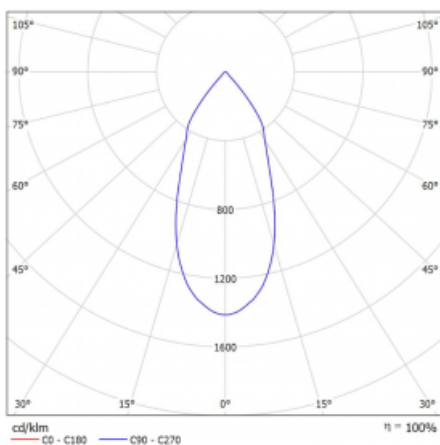

# Rofo

250S-KOCF-20GDE/940, W

**Technische Zeichnung**

**Kurve**

Typ der Montage	Einbauleuchten
Typ der Ausstrahlung	Direkte
Form der Leuchte	Linear
Farbe der Leuchte	Weiss
Material	Aluminium
Lebensdauer	L80/B20 50 000 Stunden
Garantie	5 years
Beschreibung der Leuchte	Einbauleuchte
Produktbeschreibung	Knauf; Adels Verbinder

Abmessungen	600 mm × 100 mm × 62 mm
-------------	-------------------------

Lichtquelle	LED MODUL
-------------	-----------

Art der Optik	Reflektor
---------------	-----------

Lichtstrom*	1250 lm
-------------	---------

Abstrahlwinkel	45°
----------------	-----

Leistungsaufnahme*	27.2 W
--------------------	--------

Anschluss der Leuchte	ON/OFF
-----------------------	--------

Elektrische Spannung	220-240V
----------------------	----------