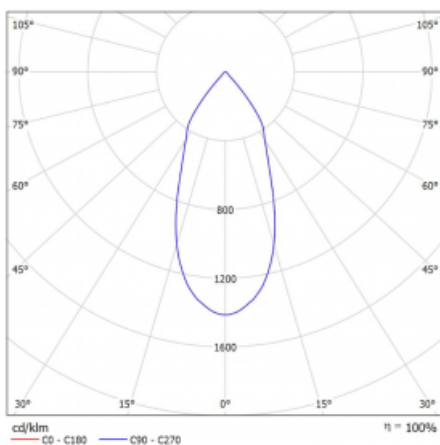

Leuchte

Rofo

250S-KOCF-10GGE/930, W

Technische Zeichnung

Kurve

Typ der Montage	Einbauleuchten
Typ der Ausstrahlung	Direkte
Form der Leuchte	Linear
Farbe der Leuchte	Weiss
Material	Aluminium
Lebensdauer	L80/B20 50 000 Stunden
Garantie	60 Monate
Beschreibung der Leuchte	Einbauleuchte
Produktbeschreibung	Knauf; Adels Verbinder

Abmessungen	600 mm × 100 mm × 62 mm
-------------	-------------------------

Lichtquelle	LED MODUL
-------------	-----------

Art der Optik	Reflektor
---------------	-----------

Lichtstrom	1650 lm ± 10 %
------------	----------------

Abstrahlwinkel	45°
----------------	-----

Leistungsaufnahme	20 W ± 10 %
-------------------	-------------

Anschluss der Leuchte	EVG nicht dimmbar
-----------------------	-------------------

Elektrische Spannung	220-240V
----------------------	----------