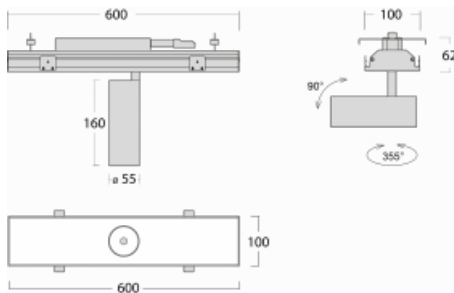

Leuchte

Rofo

250S-KOCF-10GGE/930, W

Technische Zeichnung

Kurve

Typ der Montage	Einbauleuchten
Typ der Ausstrahlung	Direkte
Form der Leuchte	Linear
Farbe der Leuchte	Weiss
Material	Aluminium
Lebensdauer	L80/B20 50 000 Stunden
Garantie	60 Monate
Beschreibung der Leuchte	Einbauleuchte
Produktbeschreibung	Knauf; Adels Verbinder

Abmessungen	600 mm × 100 mm × 62 mm
-------------	-------------------------

Lichtquelle	LED MODUL
-------------	-----------

Art der Optik	Reflektor
---------------	-----------

Lichtstrom	1650 lm ± 10 %
------------	----------------

Abstrahlwinkel	45°
----------------	-----

Leistungsaufnahme	20 W ± 10 %
-------------------	-------------

Anschluss der Leuchte	EVG nicht dimmbar
-----------------------	-------------------

Elektrische Spannung	220-240V
----------------------	----------