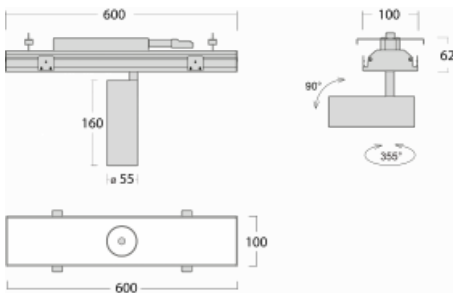

Leuchte

Rofo

250S-KOCF-10GGD/940, W

Typ der Montage	Einbauleuchten
Typ der Ausstrahlung	Direkte
Form der Leuchte	Linear
Farbe der Leuchte	Weiss
Material	Aluminium
Lebensdauer	L80/B20 50 000 Stunden
Garantie	5 years
Beschreibung der Leuchte	Einbauleuchte
Produktbeschreibung	Knauf; Adels Verbinder

Abmessungen 600 mm × 100 mm × 62 mm

Lichtquelle LED MODUL

Art der Optik Reflektor

Lichtstrom* 1750 lm

Farbtemperatur 4000 K Kalt weiss

Leuchtwirkungsgrad 88 lm/W

MacAdam 3

Lichtquelle

Farbwiedergabeindex 90

Abstrahlwinkel 45°

Leistungsaufnahme* 20 W

Anschluss der Leuchte DALI

Elektrische Spannung 220-240V

Frequenz 50/60Hz

Technische Zeichnung

Kurve