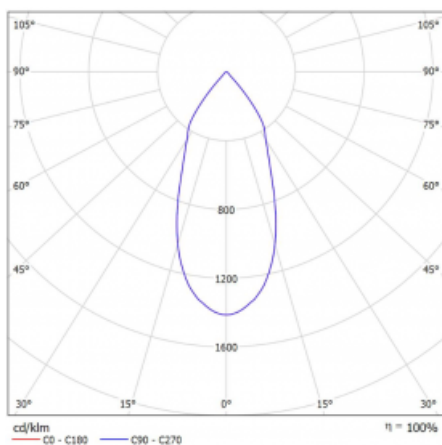

Abmessungen 600 mm × 100 mm × 62 mm

Lichtquelle LED MODUL

Art der Optik Reflektor

Lichtstrom* 1750 lm

Farbtemperatur 4000 K Kalt weiss

Leuchtwirkungsgrad 88 lm/W

MacAdam 3

Lichtquelle

Farbwiedergabeindex 90

Abstrahlwinkel 45°

Leistungsaufnahme* 20 W

Anschluss der Leuchte DALI

Elektrische Spannung 220-240V

Frequenz 50/60Hz

Technische Zeichnung

Kurve