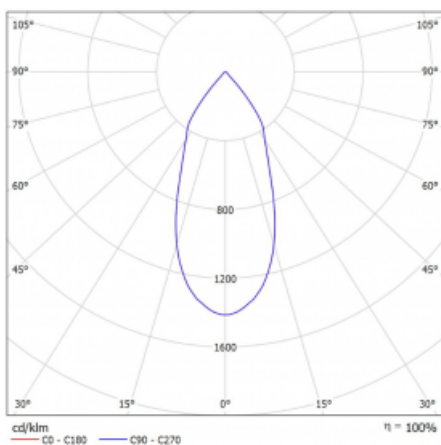

# Rofo

250S-KOCF-10GDE/940, W

**Technische Zeichnung**

**Kurve**

Typ der Montage	Einbauleuchten
Typ der Ausstrahlung	Direkte
Form der Leuchte	Linear
Farbe der Leuchte	Weiss
Material	Aluminium
Lebensdauer	L80/B20 50 000 Stunden
Garantie	5 years
Beschreibung der Leuchte	Einbauleuchte
Produktbeschreibung	Knauf; Adels Verbinder

Abmessungen 600 mm × 100 mm × 62 mm

Lichtquelle LED MODUL

Art der Optik Reflektor

Lichtstrom\* 1250 lm

Farbtemperatur 4000 K Kalt weiss

Leuchtwirkungsgrad 92 lm/W

MacAdam 3

Lichtquelle

Farbwiedergabeindex 90

Abstrahlwinkel 45°

Leistungsaufnahme\* 13.6 W

Anschluss der Leuchte ON/OFF

Elektrische Spannung 220-240V

Frequenz 50/60Hz

 **IP 20**

\*±10 %