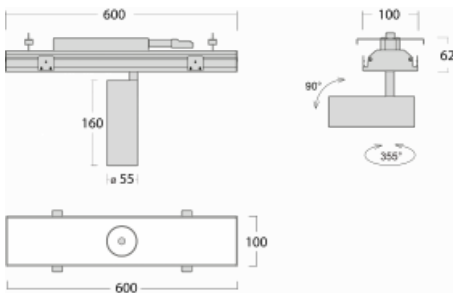

# Rofo

250S-KOCF-10GDE/940, W

**Technische Zeichnung**

**Kurve**

Typ der Montage	Einbauleuchten
Typ der Ausstrahlung	Direkte
Form der Leuchte	Linear
Farbe der Leuchte	Weiss
Material	Aluminium
Lebensdauer	L80/B20 50 000 Stunden
Garantie	5 years
Beschreibung der Leuchte	Einbauleuchte
Produktbeschreibung	Knauf; Adels Verbinder

Abmessungen 600 mm × 100 mm × 62 mm

Lichtquelle LED MODUL

Art der Optik Reflektor

Lichtstrom\* 1250 lm

Farbtemperatur 4000 K Kalt weiss

Leuchtwirkungsgrad 92 lm/W

MacAdam 3

Lichtquelle

Farbwiedergabeindex 90

Abstrahlwinkel 45°

Leistungsaufnahme\* 13.6 W

Anschluss der Leuchte ON/OFF

Elektrische Spannung 220-240V

Frequenz 50/60Hz

 **IP 20**

\*±10 %