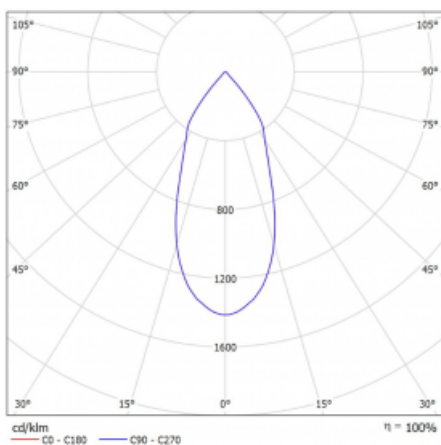

Leuchte

Rofo

250S-KOCF-10GDE/930, W

Technische Zeichnung

Kurve

Typ der Montage	Einbauleuchten
Typ der Ausstrahlung	Direkte
Form der Leuchte	Linear
Farbe der Leuchte	Weiss
Material	Aluminium
Lebensdauer	L80/B20 50 000 Stunden
Garantie	5 years
Beschreibung der Leuchte	Einbauleuchte
Produktbeschreibung	Knauf; Adels Verbinder

Abmessungen 600 mm × 100 mm × 62 mm

Lichtquelle LED MODUL

Art der Optik Reflektor

Lichtstrom* 1200 lm

Farbtemperatur 3000 K Warm weiss

Leuchtwirkungsgrad 88 lm/W

MacAdam 3

Lichtquelle

Farbwiedergabeindex 90

Abstrahlwinkel 45°

Leistungsaufnahme* 13.6 W

Anschluss der Leuchte ON/OFF

Elektrische Spannung 220-240V

Frequenz 50/60Hz

 **CE** IP 20

*±10 %