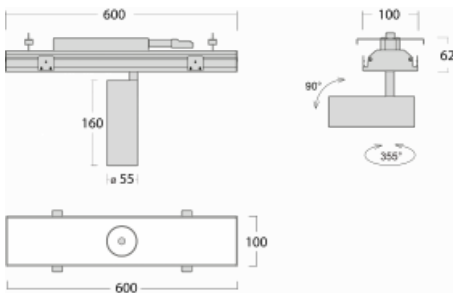

Leuchte

Rofo

250S-KOCF-10GDE/930, W

Technische Zeichnung

Kurve

Typ der Montage	Einbauleuchten
Typ der Ausstrahlung	Direkte
Form der Leuchte	Linear
Farbe der Leuchte	Weiss
Material	Aluminium
Lebensdauer	L80/B20 50 000 Stunden
Garantie	5 years
Beschreibung der Leuchte	Einbauleuchte
Produktbeschreibung	Knauf; Adels Verbinder

Abmessungen 600 mm × 100 mm × 62 mm

Lichtquelle LED MODUL

Art der Optik Reflektor

Lichtstrom* 1200 lm

Farbtemperatur 3000 K Warm weiss

Leuchtwirkungsgrad 88 lm/W

MacAdam 3

Lichtquelle

Farbwiedergabeindex 90

Abstrahlwinkel 45°

Leistungsaufnahme* 13.6 W

Anschluss der Leuchte ON/OFF

Elektrische Spannung 220-240V

Frequenz 50/60Hz

 **CE** IP 20

*±10 %