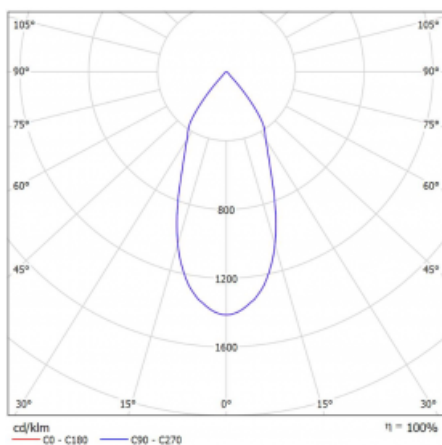

Abmessungen 600 mm × 100 mm × 62 mm

Lichtquelle LED MODUL

Art der Optik Reflektor

Lichtstrom* 1250 lm

Farbtemperatur 4000 K Kalt weiss

Leuchtwirkungsgrad 92 lm/W

MacAdam 3

Lichtquelle

Farbwiedergabeindex 90

Abstrahlwinkel 45°

Leistungsaufnahme* 13.6 W

Anschluss der Leuchte DALI

Elektrische Spannung 220-240V

Frequenz 50/60Hz

Technische Zeichnung

Kurve