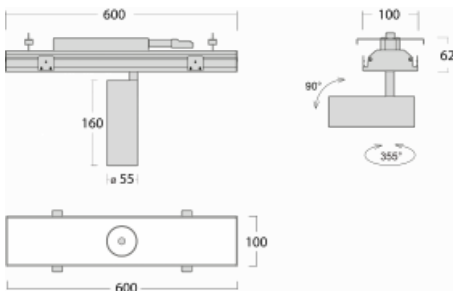

Abmessungen 600 mm × 100 mm × 62 mm

Lichtquelle LED MODUL

Art der Optik Reflektor

Lichtstrom* 1250 lm

Farbtemperatur 4000 K Kalt weiss

Leuchtwirkungsgrad 92 lm/W

MacAdam 3

Lichtquelle

Farbwiedergabeindex 90

Abstrahlwinkel 45°

Leistungsaufnahme* 13.6 W

Anschluss der Leuchte DALI

Elektrische Spannung 220-240V

Frequenz 50/60Hz

Technische Zeichnung

Kurve