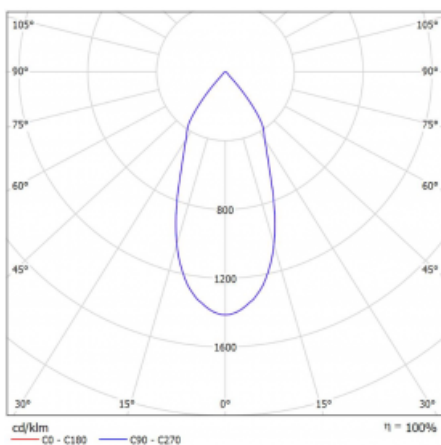

# Rofo

250S-KOCF-10GDD/930, W

**Technische Zeichnung**

**Kurve**

Typ der Montage	Einbauleuchten
Typ der Ausstrahlung	Direkte
Form der Leuchte	Linear
Farbe der Leuchte	Weiss
Material	Aluminium
Lebensdauer	L80/B20 50 000 Stunden
Garantie	5 years
Beschreibung der Leuchte	Einbauleuchte
Produktbeschreibung	Knauf; Adels Verbinder

Abmessungen 600 mm × 100 mm × 62 mm

Lichtquelle LED MODUL

Art der Optik Reflektor

Lichtstrom\* 1200 lm

Farbtemperatur 3000 K Warm weiss

Leuchtwirkungsgrad 88 lm/W

MacAdam 3

Lichtquelle

Farbwiedergabeindex 90

Abstrahlwinkel 45°

Leistungsaufnahme\* 13.6 W

Anschluss der Leuchte DALI

Elektrische Spannung 220-240V

Frequenz 50/60Hz

 **CE** IP 20

\*±10 %