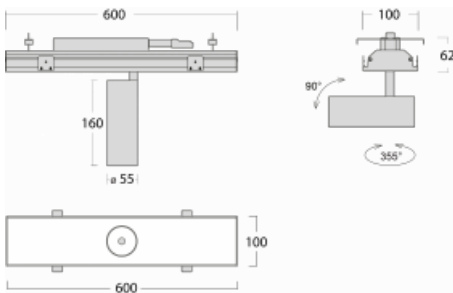

# Rofo

250S-KOCF-10GDD/930, W

**Technische Zeichnung**

**Kurve**

Typ der Montage	Einbauleuchten
Typ der Ausstrahlung	Direkte
Form der Leuchte	Linear
Farbe der Leuchte	Weiss
Material	Aluminium
Lebensdauer	L80/B20 50 000 Stunden
Garantie	5 years
Beschreibung der Leuchte	Einbauleuchte
Produktbeschreibung	Knauf; Adels Verbinder

Abmessungen 600 mm × 100 mm × 62 mm

Lichtquelle LED MODUL

Art der Optik Reflektor

Lichtstrom\* 1200 lm

Farbtemperatur 3000 K Warm weiss

Leuchtwirkungsgrad 88 lm/W

MacAdam 3

Lichtquelle

Farbwiedergabeindex 90

Abstrahlwinkel 45°

Leistungsaufnahme\* 13.6 W

Anschluss der Leuchte DALI

Elektrische Spannung 220-240V

Frequenz 50/60Hz

 **CE** IP 20

\*±10 %