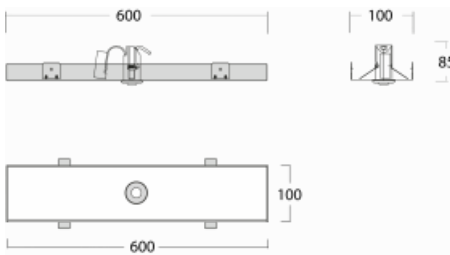

Leuchte

Rofo

250S-KOCB-10GEMP/865, W

Technische Zeichnung

Kurve

Typ der Montage	Einbauleuchten
Typ der Ausstrahlung	Direkte
Form der Leuchte	Linear
Farbe der Leuchte	Weiss
Material	Kunststoff
Lebensdauer	L90/B50 50 000 Stunden
Garantie	5 years
Beschreibung der Leuchte	Einbauleuchte
Produktbeschreibung	1W; Knauf; Adels Verbinder
Abmessungen	600 mm × 100 mm × 85 mm
Lichtquelle	LED MODUL
Art der Optik	Klar abdeckung
Lichtstrom	115 lm ± 10 %
Farbtemperatur	6500 K Kalt weiss
Leuchtwirkungsgrad	77 lm/W
Farbwiedergabeindex	80
Leistungsaufnahme	1.5 W ± 10 %
Elektrische Spannung	220-240V
Frequenz	50/60Hz