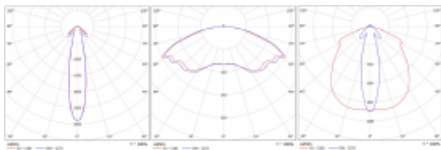

Leuchte

Rofo

250S-KOCB-10GEMP/865, W

Technische Zeichnung

Kurve

Typ der Montage	Einbauleuchten
Typ der Ausstrahlung	Direkte
Form der Leuchte	Linear
Farbe der Leuchte	Weiss
Material	Kunststoff
Lebensdauer	L90/B50 50 000 Stunden
Garantie	5 years
Beschreibung der Leuchte	Einbauleuchte
Produktbeschreibung	1W; Knauf; Adels Verbinder
Abmessungen	600 mm × 100 mm × 85 mm
Lichtquelle	LED MODUL
Art der Optik	Klar abdeckung
Lichtstrom	115 lm ± 10 %
Farbtemperatur	6500 K Kalt weiss
Leuchtwirkungsgrad	77 lm/W
Farbwiedergabeindex	80
Leistungsaufnahme	1.5 W ± 10 %
Elektrische Spannung	220-240V
Frequenz	50/60Hz