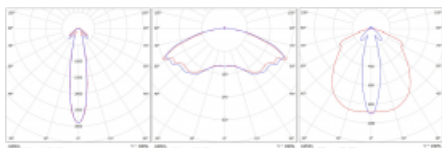

Leuchte

Rofo

250S-KOCB-10GEM3P/865, W

Technische Zeichnung

Kurve

Typ der Montage	Einbauleuchten
Typ der Ausstrahlung	Direkte
Form der Leuchte	Linear
Farbe der Leuchte	Weiss
Material	Kunststoff
Lebensdauer	L90/B50 50 000 Stunden
Garantie	5 years
Beschreibung der Leuchte	Einbauleuchte
Produktbeschreibung	1W; Knauf; Adels Verbinder
Abmessungen	600 mm × 100 mm × 85 mm
Lichtquelle	LED MODUL
Art der Optik	Klar abdeckung
Lichtstrom*	115 lm
Farbtemperatur	6500 K Kalt weiss
Leuchtwirkungsgrad	77 lm/W
Farbwiedergabeindex	80
Leistungsaufnahme*	1.5 W
Elektrische Spannung	220-240V
Frequenz	50/60Hz