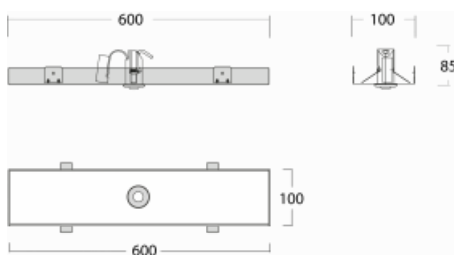

Leuchte

Rofo

250S-KOCB-10GEM3P/865, W

Technische Zeichnung

Kurve

Typ der Montage	Einbauleuchten
Typ der Ausstrahlung	Direkte
Form der Leuchte	Linear
Farbe der Leuchte	Weiss
Material	Kunststoff
Lebensdauer	L90/B50 50 000 Stunden
Garantie	60 Monate
Beschreibung der Leuchte	Einbauleuchte
Produktbeschreibung	1W; Knauf; Adels Verbinder
Abmessungen	600 mm × 100 mm × 85 mm
Lichtquelle	LED MODUL
Art der Optik	Klar abdeckung
Lichtstrom	115 lm ± 10 %
Farbtemperatur	6500 K Kalt weiss
Leuchtwirkungsgrad	77 lm/W
Farbwiedergabeindex	80
Leistungsaufnahme	1.5 W ± 10 %
Elektrische Spannung	220-240V
Frequenz	50/60Hz