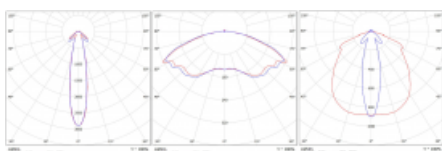

Leuchte

Rofo

250S-KOCB-10GEM3P/865, W

Technische Zeichnung

Kurve

Typ der Montage	Einbauleuchten
Typ der Ausstrahlung	Direkte
Form der Leuchte	Linear
Farbe der Leuchte	Weiss
Material	Kunststoff
Lebensdauer	L90/B50 50 000 Stunden
Garantie	60 Monate
Beschreibung der Leuchte	Einbauleuchte
Produktbeschreibung	1W; Knauf; Adels Verbinder
Abmessungen	600 mm × 100 mm × 85 mm
Lichtquelle	LED MODUL
Art der Optik	Klar abdeckung
Lichtstrom	115 lm ± 10 %
Farbtemperatur	6500 K Kalt weiss
Leuchtwirkungsgrad	77 lm/W
Farbwiedergabeindex	80
Leistungsaufnahme	1.5 W ± 10 %
Elektrische Spannung	220-240V
Frequenz	50/60Hz