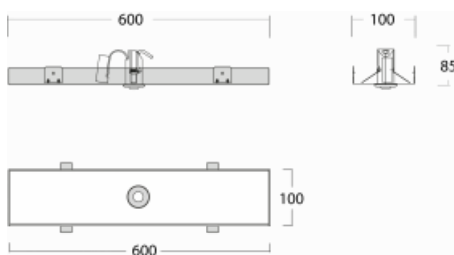

Leuchte

Rofo

250S-KOCB-10GEM3P/865, W

Technische Zeichnung

Kurve

Typ der Montage	Einbauleuchten
Typ der Ausstrahlung	Direkte
Form der Leuchte	Linear
Farbe der Leuchte	Weiss
Material	Kunststoff
Lebensdauer	L90/B50 50 000 Stunden
Garantie	5 years
Beschreibung der Leuchte	Einbauleuchte
Produktbeschreibung	1W; Knauf; Adels Verbinder
Abmessungen	600 mm × 100 mm × 85 mm
Lichtquelle	LED MODUL
Art der Optik	Klar abdeckung
Lichtstrom*	115 lm
Farbtemperatur	6500 K Kalt weiss
Leuchtwirkungsgrad	77 lm/W
Farbwiedergabeindex	80
Leistungsaufnahme*	1.5 W
Elektrische Spannung	220-240V
Frequenz	50/60Hz