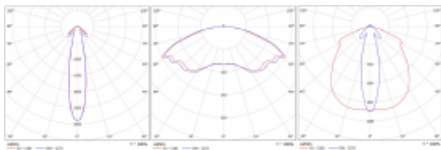

Leuchte

Rofo

250S-KOCB-10GEM/865, W

Technische Zeichnung

Kurve

Typ der Montage	Einbauleuchten
Typ der Ausstrahlung	Direkte
Form der Leuchte	Linear
Farbe der Leuchte	Weiss
Material	Kunststoff
Lebensdauer	L90/B50 50 000 Stunden
Garantie	5 years
Beschreibung der Leuchte	Einbauleuchte
Produktbeschreibung	1W; Knauf; Adels Verbinder
Abmessungen	600 mm × 100 mm × 85 mm
Lichtquelle	LED MODUL
Art der Optik	Klar abdeckung
Lichtstrom*	115 lm
Farbtemperatur	6500 K Kalt weiss
Leuchtwirkungsgrad	77 lm/W
Farbwiedergabeindex	80
Leistungsaufnahme*	1.5 W
Anschluss der Leuchte	ON/OFF 1 Stunde
Elektrische Spannung	220-240V
Frequenz	50/60Hz