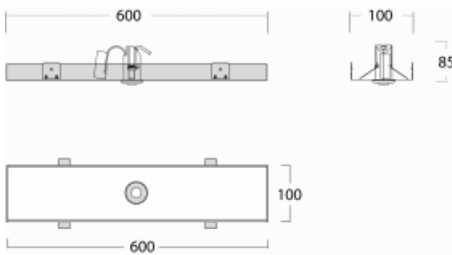

Leuchte

Rofo

250S-KOCB-10GEM/865, W

Technische Zeichnung

Kurve

Typ der Montage	Einbauleuchten
Typ der Ausstrahlung	Direkte
Form der Leuchte	Linear
Farbe der Leuchte	Weiss
Material	Kunststoff
Lebensdauer	L90/B50 50 000 Stunden
Garantie	5 years
Beschreibung der Leuchte	Einbauleuchte
Produktbeschreibung	1W; Knauf; Adels Verbinder
Abmessungen	600 mm × 100 mm × 85 mm
Lichtquelle	LED MODUL
Art der Optik	Klar abdeckung
Lichtstrom*	115 lm
Farbtemperatur	6500 K Kalt weiss
Leuchtwirkungsgrad	77 lm/W
Farbwiedergabeindex	80
Leistungsaufnahme*	1.5 W
Anschluss der Leuchte	ON/OFF 1 Stunde
Elektrische Spannung	220-240V
Frequenz	50/60Hz