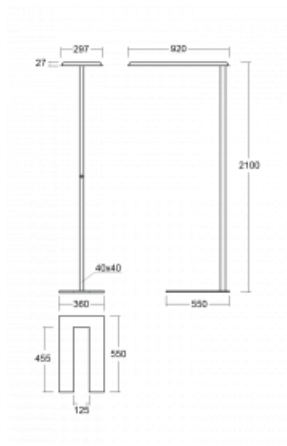

Technische Zeichnung

Typ der Montage	Stehleuchten
Typ der Ausstrahlung	Direkte/indirekte
Form der Leuchte	Eckige
Farbe der Leuchte	Weiss
Material	Aluminium
Lebensdauer	L80/B20 50 000 Stunden
Garantie	60 Monate
Beschreibung der Leuchte	Stehleuchte
Produktbeschreibung	Stehleuchte HO; flexible Kabel CH + die Schaltfläche
Abmessungen	920 mm × 360 mm × 2100 mm
Lichtquelle	LED MODUL
Art der Optik	Mikroprismatische Optik
Lichtstrom	9130 lm ± 10 %
Farbtemperatur	4000 K Kalt weiss
Leuchtwirkungsgrad	140 lm/W
MacAdam Lichtquelle	3
Farbwiedergabeindex	80
UGR max. X=4H Y=8H, ρ=70,50,20	17.2

Kurve

Leistungsaufnahme 65.3 W ± 10 %

Anschluss der Leuchte Dimmbar mit Taster

Elektrische Spannung 220-240V

Frequenz 50/60Hz

⊕ CE IP 20

Zum Herunterladen

Montageanleitung