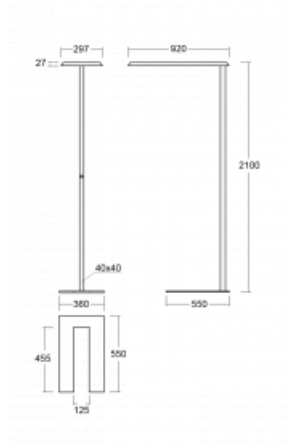

## Technische Zeichnung

Typ der Montage	Stehleuchten
Typ der Ausstrahlung	Direkte/indirekte
Form der Leuchte	Eckige
Farbe der Leuchte	Weiss
Material	Aluminium
Lebensdauer	L80/B20 50 000 Stunden
Garantie	5 years
Beschreibung der Leuchte	Stehleuchte
Produktbeschreibung	Stehleuchte HO; flexible Kabel CH + die Schaltfläche
Abmessungen	920 mm × 360 mm × 2100 mm
Lichtquelle	LED MODUL
Art der Optik	Mikroprismatische Optik
Lichtstrom*	9130 lm
Farbtemperatur	4000 K Kalt weiss
Leuchtwirkungsgrad	140 lm/W
MacAdam Lichtquelle	3
Farbwiedergabeindex	80
UGR max. X=4H Y=8H, ρ=70,50,20	17.2