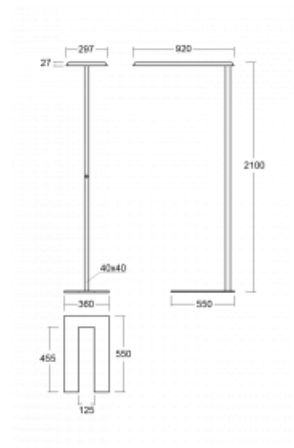

Technische Zeichnung

Typ der Montage	Stehleuchten
Typ der Ausstrahlung	Direkte/indirekte
Form der Leuchte	Eckige
Farbe der Leuchte	Silber
Material	Aluminium
Lebensdauer	L80/B20 50 000 Stunden
Garantie	5 years
Beschreibung der Leuchte	Stehleuchte
Produktbeschreibung	Stehleuchte HO; flexible Kabel CH + die Schaltfläche
Abmessungen	920 mm × 360 mm × 2100 mm
Lichtquelle	LED MODUL
Art der Optik	Mikroprismatische Optik
Lichtstrom*	9130 lm
Farbtemperatur	4000 K Kalt weiss
Leuchtwirkungsgrad	140 lm/W
MacAdam Lichtquelle	3
Farbwiedergabeindex	80
UGR max. X=4H Y=8H, ρ=70,50,20	17.2

Montageanleitung

Fotografie