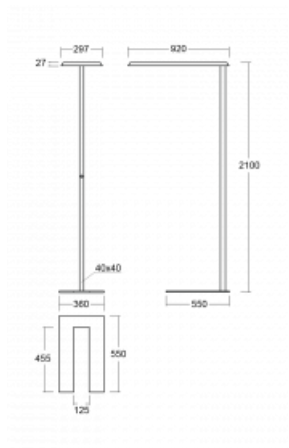

## Technische Zeichnung

Typ der Montage	Stehleuchten
Typ der Ausstrahlung	Direkte/indirekte
Form der Leuchte	Eckige
Farbe der Leuchte	Silber
Material	Aluminium
Lebensdauer	L80/B20 50 000 Stunden
Garantie	60 Monate
Beschreibung der Leuchte	Stehleuchte
Produktbeschreibung	Stehleuchte HO; flexible Kabel CH + die Schaltfläche
Abmessungen	920 mm × 360 mm × 2100 mm
Lichtquelle	LED MODUL
Art der Optik	Mikroprismatische Optik
Lichtstrom	9130 lm ± 10 %
Farbtemperatur	4000 K Kalt weiss
Leuchtwirkungsgrad	140 lm/W
MacAdam Lichtquelle	3
Farbwiedergabeindex	80
UGR max. X=4H Y=8H, ρ=70,50,20	17.2

## Kurve

Leistungsaufnahme 65.3 W  $\pm$  10 %

Anschluss der Leuchte Dimmbar mit Taster

Elektrische Spannung 220-240V

Frequenz 50/60Hz

⊕ CE IP 20

**Zum Herunterladen**

Montageanleitung