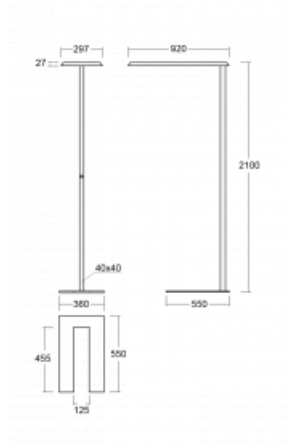

## Technische Zeichnung

Typ der Montage	Stehleuchten
Typ der Ausstrahlung	Direkte/indirekte
Form der Leuchte	Eckige
Farbe der Leuchte	Schwarz
Material	Aluminium
Lebensdauer	L80/B20 50 000 Stunden
Garantie	5 years
Beschreibung der Leuchte	Stehleuchte
Produktbeschreibung	Stehleuchte HO; flexible Kabel CH + die Schaltfläche
Abmessungen	920 mm × 360 mm × 2100 mm
Lichtquelle	LED MODUL
Art der Optik	Mikroprismatische Optik
Lichtstrom	9130 lm ± 10 %
Farbtemperatur	4000 K Kalt weiss
Leuchtwirkungsgrad	140 lm/W
MacAdam Lichtquelle	3
Farbwiedergabeindex	80
UGR max. X=4H Y=8H, ρ=70,50,20	17.2

## Kurve

Leistungsaufnahme 65.3 W ± 10 %

Anschluss der Leuchte Dimmbar mit Taster

Elektrische Spannung 220-240V

Frequenz 50/60Hz

⊕ CE IP 20

Zum Herunterladen

Montageanleitung