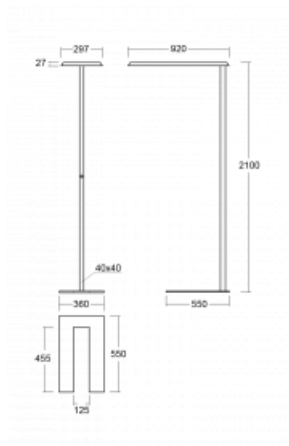

Technische Zeichnung

Typ der Montage	Stehleuchten
Typ der Ausstrahlung	Direkte/indirekte
Form der Leuchte	Eckige
Farbe der Leuchte	Schwarz
Material	Aluminium
Lebensdauer	L80/B20 50 000 Stunden
Garantie	5 years
Beschreibung der Leuchte	Stehleuchte
Produktbeschreibung	Stehleuchte HO; flexible Kabel CH + die Schaltfläche
Abmessungen	920 mm × 360 mm × 2100 mm
Lichtquelle	LED MODUL
Art der Optik	Mikroprismatische Optik
Lichtstrom*	9130 lm
Farbtemperatur	4000 K Kalt weiss
Leuchtwirkungsgrad	140 lm/W
MacAdam Lichtquelle	3
Farbwiedergabeindex	80
UGR max. X=4H Y=8H, ρ=70,50,20	17.2

Montageanleitung

Fotografie