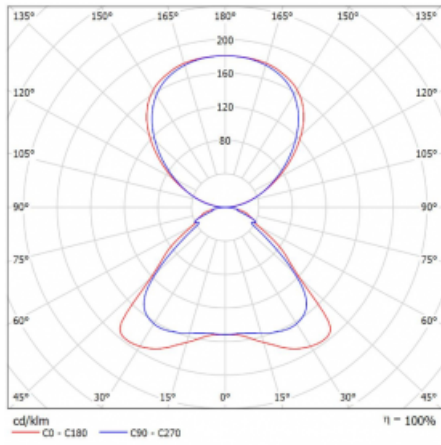

Technische Zeichnung

Typ der Montage	Stehleuchten
Typ der Ausstrahlung	Direkte/indirekte
Form der Leuchte	Eckige
Farbe der Leuchte	Schwarz
Material	Aluminium
Lebensdauer	L80/B20 50 000 Stunden
Garantie	5 years
Beschreibung der Leuchte	Stehleuchte
Produktbeschreibung	Stehleuchte HO; flexible Kabel CH + die Schaltfläche
Abmessungen	920 mm × 360 mm × 2100 mm
Lichtquelle	LED MODUL
Art der Optik	Mikroprismatische Optik
Lichtstrom*	9130 lm
Farbtemperatur	4000 K Kalt weiss
Leuchtwirkungsgrad	140 lm/W
MacAdam Lichtquelle	3
Farbwiedergabeindex	80
UGR max. X=4H Y=8H, ρ=70,50,20	17.2

Kurve

Leistungsaufnahme* 65.3 W

Anschluss der Leuchte Weitere Möglichkeiten vom Dimmen

Elektrische Spannung 220-240V

Frequenz 50/60Hz

⊕ CE IP 20

*±10 %

Zum Herunterladen