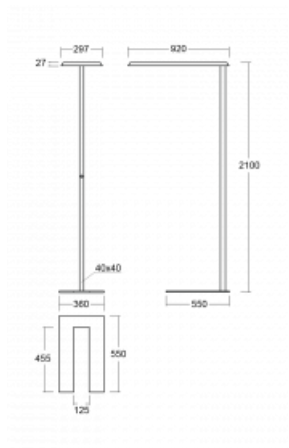

Technische Zeichnung

Typ der Montage	Stehleuchten
Typ der Ausstrahlung	Direkte/indirekte
Form der Leuchte	Eckige
Farbe der Leuchte	Weiss
Material	Aluminium
Lebensdauer	L80/B20 50 000 Stunden
Garantie	5 years
Beschreibung der Leuchte	Stehleuchte
Produktbeschreibung	Stehleuchte HO; flexible Kabel CH + die Schaltfläche
Abmessungen	920 mm × 360 mm × 2100 mm
Lichtquelle	LED MODUL
Art der Optik	Mikroprismatische Optik
Lichtstrom*	8670 lm
Farbtemperatur	3000 K Warm weiss
Leuchtwirkungsgrad	133 lm/W
MacAdam Lichtquelle	3
Farbwiedergabeindex	80
UGR max. X=4H Y=8H, ρ=70,50,20	17.1

Montageanleitung

Fotografie