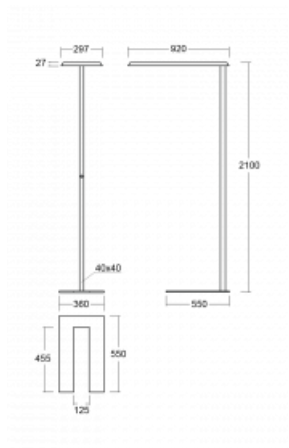

Technische Zeichnung

Typ der Montage	Stehleuchten
Typ der Ausstrahlung	Direkte/indirekte
Form der Leuchte	Eckige
Farbe der Leuchte	Weiss
Material	Aluminium
Lebensdauer	L80/B20 50 000 Stunden
Garantie	5 years
Beschreibung der Leuchte	Stehleuchte
Produktbeschreibung	Stehleuchte HO; flexible Kabel CH + die Schaltfläche
Abmessungen	920 mm × 360 mm × 2100 mm
Lichtquelle	LED MODUL
Art der Optik	Mikroprismatische Optik
Lichtstrom	8670 lm ± 10 %
Farbtemperatur	3000 K Warm weiss
Leuchtwirkungsgrad	133 lm/W
MacAdam Lichtquelle	3
Farbwiedergabeindex	80
UGR max. X=4H Y=8H, ρ=70,50,20	17.1

Kurve

Leistungsaufnahme 65.3 W \pm 10 %

Anschluss der Leuchte Dimmbar mit Taster

Elektrische Spannung 220-240V

Frequenz 50/60Hz

⊕ CE IP 20

Zum Herunterladen

Montageanleitung