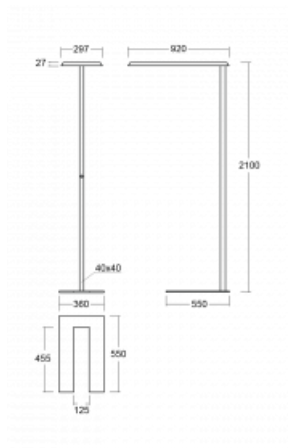

Technische Zeichnung

Typ der Montage	Stehleuchten
Typ der Ausstrahlung	Direkte/indirekte
Form der Leuchte	Eckige
Farbe der Leuchte	Silber
Material	Aluminium
Lebensdauer	L80/B20 50 000 Stunden
Garantie	5 years
Beschreibung der Leuchte	Stehleuchte
Produktbeschreibung	Stehleuchte HO; flexible Kabel CH + die Schaltfläche
Abmessungen	920 mm × 360 mm × 2100 mm
Lichtquelle	LED MODUL
Art der Optik	Mikroprismatische Optik
Lichtstrom*	8670 lm
Farbtemperatur	3000 K Warm weiss
Leuchtwirkungsgrad	133 lm/W
MacAdam Lichtquelle	3
Farbwiedergabeindex	80
UGR max. X=4H Y=8H, ρ=70,50,20	17.1

Montageanleitung

Fotografie