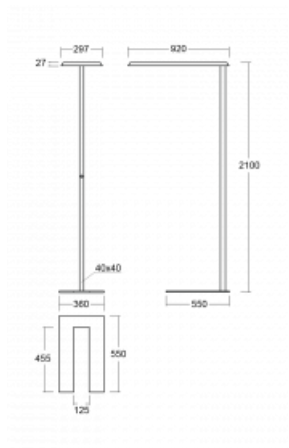

Technische Zeichnung

Typ der Montage	Stehleuchten
Typ der Ausstrahlung	Direkte/indirekte
Form der Leuchte	Eckige
Farbe der Leuchte	Silber
Material	Aluminium
Lebensdauer	L80/B20 50 000 Stunden
Garantie	60 Monate
Beschreibung der Leuchte	Stehleuchte
Produktbeschreibung	Stehleuchte HO; flexible Kabel CH + die Schaltfläche
Abmessungen	920 mm × 360 mm × 2100 mm
Lichtquelle	LED MODUL
Art der Optik	Mikroprismatische Optik
Lichtstrom	8670 lm ± 10 %
Farbtemperatur	3000 K Warm weiss
Leuchtwirkungsgrad	133 lm/W
MacAdam Lichtquelle	3
Farbwiedergabeindex	80
UGR max. X=4H Y=8H, ρ=70,50,20	17.1

Kurve

Leistungsaufnahme 65.3 W \pm 10 %

Anschluss der Leuchte Dimmbar mit Taster

Elektrische Spannung 220-240V

Frequenz 50/60Hz

⊕ CE IP 20

Zum Herunterladen

Montageanleitung