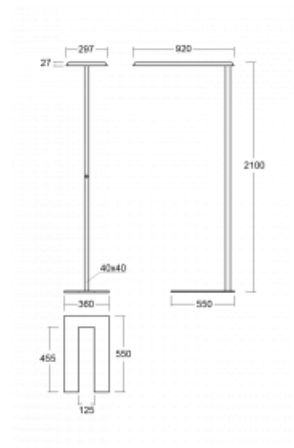

Technische Zeichnung

Typ der Montage	Stehleuchten
Typ der Ausstrahlung	Direkte/indirekte
Form der Leuchte	Eckige
Farbe der Leuchte	Schwarz
Material	Aluminium
Lebensdauer	L80/B20 50 000 Stunden
Garantie	60 Monate
Beschreibung der Leuchte	Stehleuchte
Produktbeschreibung	Stehleuchte HO; flexible Kabel CH + die Schaltfläche
Abmessungen	920 mm × 360 mm × 2100 mm
Lichtquelle	LED MODUL
Art der Optik	Mikroprismatische Optik
Lichtstrom	8670 lm ± 10 %
Farbtemperatur	3000 K Warm weiss
Leuchtwirkungsgrad	133 lm/W
MacAdam Lichtquelle	3
Farbwiedergabeindex	80
UGR max. X=4H Y=8H, ρ=70,50,20	17.1

Kurve

Leistungsaufnahme 65.3 W ± 10 %

Anschluss der Leuchte Dimmbar mit Taster

Elektrische Spannung 220-240V

Frequenz 50/60Hz

⊕ CE IP 20

Zum Herunterladen

Montageanleitung