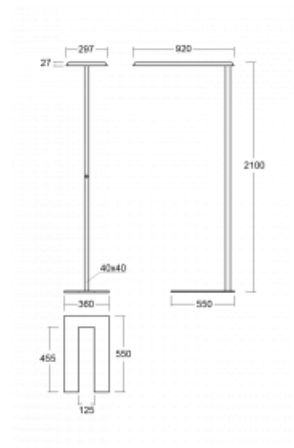

Technische Zeichnung

Typ der Montage	Stehleuchten
Typ der Ausstrahlung	Direkte/indirekte
Form der Leuchte	Eckige
Farbe der Leuchte	Schwarz
Material	Aluminium
Lebensdauer	L80/B20 50 000 Stunden
Garantie	5 years
Beschreibung der Leuchte	Stehleuchte
Produktbeschreibung	Stehleuchte HO; flexible Kabel CH + die Schaltfläche
Abmessungen	920 mm × 360 mm × 2100 mm
Lichtquelle	LED MODUL
Art der Optik	Mikroprismatische Optik
Lichtstrom*	8670 lm
Farbtemperatur	3000 K Warm weiss
Leuchtwirkungsgrad	133 lm/W
MacAdam Lichtquelle	3
Farbwiedergabeindex	80
UGR max. X=4H Y=8H, ρ=70,50,20	17.1

Montageanleitung

Fotografie