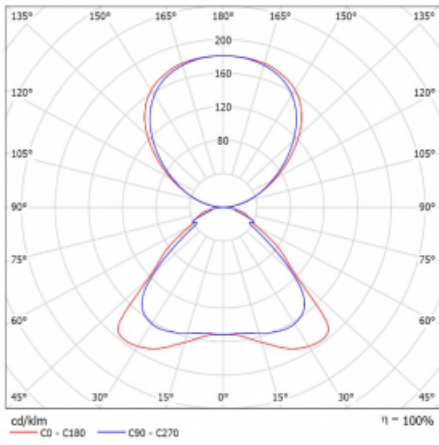

Technische Zeichnung

Typ der Montage	Stehleuchten
Typ der Ausstrahlung	Direkte/indirekte
Form der Leuchte	Eckige
Farbe der Leuchte	Schwarz
Material	Aluminium
Lebensdauer	L80/B20 50 000 Stunden
Garantie	60 Monate
Beschreibung der Leuchte	Stehleuchte
Produktbeschreibung	Stehleuchte HO; flexible Kabel CH + die Schaltfläche
Abmessungen	920 mm × 360 mm × 2100 mm
Lichtquelle	LED MODUL
Art der Optik	Mikroprismatische Optik
Lichtstrom	8670 lm ± 10 %
Farbtemperatur	3000 K Warm weiss
Leuchtwirkungsgrad	133 lm/W
MacAdam Lichtquelle	3
Farbwiedergabeindex	80
UGR max. X=4H Y=8H, ρ=70,50,20	17.1

Kurve

Leistungsaufnahme 65.3 W ± 10 %

Anschluss der Leuchte Dimmbar mit Taster

Elektrische Spannung 220-240V

Frequenz 50/60Hz

⊕ CE IP 20

Zum Herunterladen

Montageanleitung