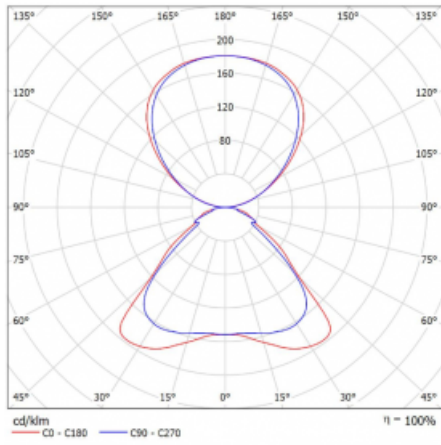

Technische Zeichnung

Typ der Montage	Stehleuchten
Typ der Ausstrahlung	Direkte/indirekte
Form der Leuchte	Eckige
Farbe der Leuchte	Weiss
Material	Aluminium
Lebensdauer	L80/B20 50 000 Stunden
Garantie	60 Monate
Beschreibung der Leuchte	Stehleuchte
Produktbeschreibung	Stehleuchte HO; flexible Kabel CH + die Schaltfläche+der Sensor
Abmessungen	920 mm × 360 mm × 2100 mm
Gewicht	15 kg
Lichtquelle	LED MODUL
Art der Optik	Mikroprismatische Optik
Lichtstrom	9130 lm ± 10 %
Farbtemperatur	4000 K Kalt weiss
Leuchtwirkungsgrad	140 lm/W
MacAdam Lichtquelle	3
Farbwiedergabeindex	80
UGR max. X=4H Y=8H, $\rho=70,50,20$	17.2

Kurve

Leistungsaufnahme 65.3 W ± 10 %

Anschluss der Leuchte EVG und Sensor

Elektrische Spannung 220-240V

Frequenz 50/60Hz

⊕ CE IP 20

Zum Herunterladen

Montageanleitung