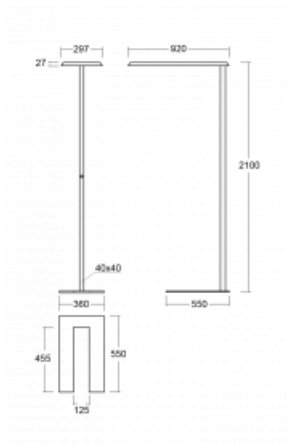

Technische Zeichnung

Typ der Montage	Stehleuchten
Typ der Ausstrahlung	Direkte/indirekte
Form der Leuchte	Eckige
Farbe der Leuchte	Weiss
Material	Aluminium
Lebensdauer	L80/B20 50 000 Stunden
Garantie	60 Monate
Beschreibung der Leuchte	Stehleuchte
Produktbeschreibung	Stehleuchte HO; flexible Kabel CH + die Schaltfläche+der Sensor
Abmessungen	920 mm × 360 mm × 2100 mm
Gewicht	15 kg
Lichtquelle	LED MODUL
Art der Optik	Mikroprismatische Optik
Lichtstrom	9130 lm ± 10 %
Farbtemperatur	4000 K Kalt weiss
Leuchtwirkungsgrad	140 lm/W
MacAdam Lichtquelle	3
Farbwiedergabeindex	80
UGR max. X=4H Y=8H, $\rho=70,50,20$	17.2

Kurve

Leistungsaufnahme 65.3 W ± 10 %

Anschluss der Leuchte EVG und Sensor

Elektrische Spannung 220-240V

Frequenz 50/60Hz

⊕ CE IP 20

Zum Herunterladen

Montageanleitung