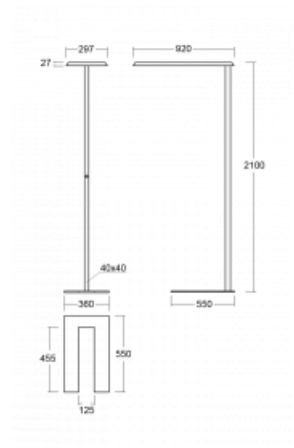

Technische Zeichnung

Typ der Montage	Stehleuchten
Typ der Ausstrahlung	Direkte/indirekte
Form der Leuchte	Eckige
Farbe der Leuchte	Silber
Material	Aluminium
Lebensdauer	L80/B20 50 000 Stunden
Garantie	5 years
Beschreibung der Leuchte	Stehleuchte
Produktbeschreibung	Stehleuchte HO; flexible Kabel CH + die Schaltfläche+der Sensor
Abmessungen	920 mm × 360 mm × 2100 mm
Gewicht	15 kg
Lichtquelle	LED MODUL
Art der Optik	Mikroprismatische Optik
Lichtstrom*	9130 lm
Farbtemperatur	4000 K Kalt weiss
Leuchtwirkungsgrad	140 lm/W
MacAdam Lichtquelle	3
Farbwiedergabeindex	80
UGR max. X=4H Y=8H, $\rho=70,50,20$	17.2

Kurve

Leistungsaufnahme* 65.3 W

Anschluss der Leuchte DALI + Sensor

Elektrische Spannung 220-240V

Frequenz 50/60Hz

⊕ CE IP 20

*±10 %

Zum Herunterladen

Montageanleitung

Fotografie