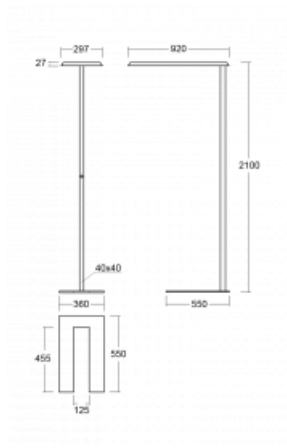

## Technische Zeichnung

Typ der Montage	Stehleuchten
Typ der Ausstrahlung	Direkte/indirekte
Form der Leuchte	Eckige
Farbe der Leuchte	Silber
Material	Aluminium
Lebensdauer	L80/B20 50 000 Stunden
Garantie	60 Monate
Beschreibung der Leuchte	Stehleuchte
Produktbeschreibung	Stehleuchte HO; flexible Kabel CH + die Schaltfläche+der Sensor
Abmessungen	920 mm × 360 mm × 2100 mm
Gewicht	15 kg
Lichtquelle	LED MODUL
Art der Optik	Mikroprismatische Optik
Lichtstrom	9130 lm ± 10 %
Farbtemperatur	4000 K Kalt weiss
Leuchtwirkungsgrad	140 lm/W
MacAdam Lichtquelle	3
Farbwiedergabeindex	80
UGR max. X=4H Y=8H, $\theta=70,50,20$	17.2

## Kurve

Leistungsaufnahme 65.3 W  $\pm$  10 %

Anschluss der Leuchte EVG und Sensor

Elektrische Spannung 220-240V

Frequenz 50/60Hz

⊕ CE IP 20

**Zum Herunterladen**

Montageanleitung