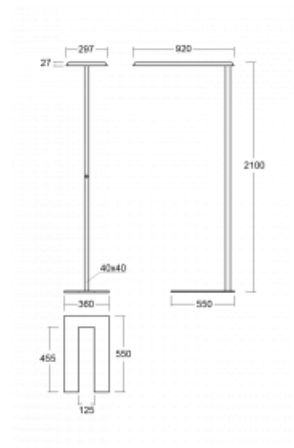

Technische Zeichnung

Typ der Montage	Stehleuchten
Typ der Ausstrahlung	Direkte/indirekte
Form der Leuchte	Eckige
Farbe der Leuchte	Schwarz
Material	Aluminium
Lebensdauer	L80/B20 50 000 Stunden
Garantie	5 years
Beschreibung der Leuchte	Stehleuchte
Produktbeschreibung	Stehleuchte HO; flexible Kabel CH + die Schaltfläche+der Sensor
Abmessungen	920 mm × 360 mm × 2100 mm
Gewicht	15 kg
Lichtquelle	LED MODUL
Art der Optik	Mikroprismatische Optik
Lichtstrom*	9130 lm
Farbtemperatur	4000 K Kalt weiss
Leuchtwirkungsgrad	140 lm/W
MacAdam Lichtquelle	3
Farbwiedergabeindex	80
UGR max. X=4H Y=8H, $\rho=70,50,20$	17.2

Kurve

Leistungsaufnahme* 65.3 W

Anschluss der Leuchte DALI + Sensor

Elektrische Spannung 220-240V

Frequenz 50/60Hz

⊕ CE IP 20

*±10 %

Zum Herunterladen

Montageanleitung

Fotografie