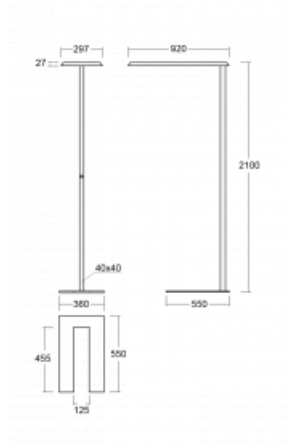

Technische Zeichnung

Typ der Montage	Stehleuchten
Typ der Ausstrahlung	Direkte/indirekte
Form der Leuchte	Eckige
Farbe der Leuchte	Schwarz
Material	Aluminium
Lebensdauer	L80/B20 50 000 Stunden
Garantie	5 years
Beschreibung der Leuchte	Stehleuchte
Produktbeschreibung	Stehleuchte HO; flexible Kabel CH + die Schaltfläche+der Sensor
Abmessungen	920 mm × 360 mm × 2100 mm
Gewicht	15 kg
Lichtquelle	LED MODUL
Art der Optik	Mikroprismatische Optik
Lichtstrom	9130 lm ± 10 %
Farbtemperatur	4000 K Kalt weiss
Leuchtwirkungsgrad	140 lm/W
MacAdam Lichtquelle	3
Farbwiedergabeindex	80
UGR max. X=4H Y=8H, $\rho=70,50,20$	17.2

Kurve

Leistungsaufnahme 65.3 W ± 10 %

Anschluss der Leuchte EVG und Sensor

Elektrische Spannung 220-240V

Frequenz 50/60Hz

⊕ CE IP 20

Zum Herunterladen

Montageanleitung