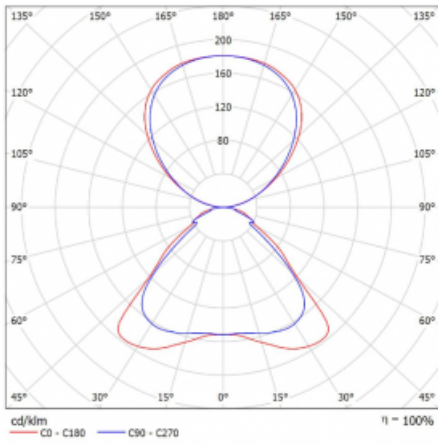

Technische Zeichnung

Typ der Montage	Stehleuchten
Typ der Ausstrahlung	Direkte/indirekte
Form der Leuchte	Eckige
Farbe der Leuchte	Weiss
Material	Aluminium
Lebensdauer	L80/B20 50 000 Stunden
Garantie	5 years
Beschreibung der Leuchte	Stehleuchte
Produktbeschreibung	Stehleuchte HO; flexible Kabel CH + die Schaltfläche+der Sensor
Abmessungen	920 mm × 360 mm × 2100 mm
Lichtquelle	LED MODUL
Art der Optik	Mikroprismatische Optik
Lichtstrom*	8670 lm
Farbtemperatur	3000 K Warm weiss
Leuchtwirkungsgrad	133 lm/W
MacAdam Lichtquelle	3
Farbwiedergabeindex	80
UGR max. X=4H Y=8H, ρ=70,50,20	17.1

Kurve

Leistungsaufnahme* 65.3 W

Anschluss der Leuchte DALI + Sensor

Elektrische Spannung 220-240V

Frequenz 50/60Hz

⊕ CE IP 20

*±10 %

Zum Herunterladen