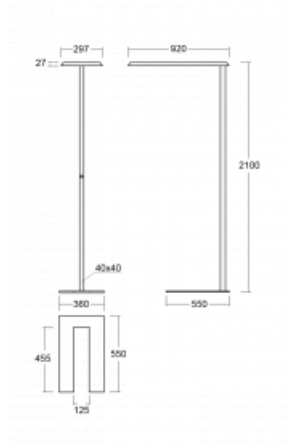

Technische Zeichnung

Typ der Montage	Stehleuchten
Typ der Ausstrahlung	Direkte/indirekte
Form der Leuchte	Eckige
Farbe der Leuchte	Weiss
Material	Aluminium
Lebensdauer	L80/B20 50 000 Stunden
Garantie	60 Monate
Beschreibung der Leuchte	Stehleuchte
Produktbeschreibung	Stehleuchte HO; flexible Kabel CH + die Schaltfläche+der Sensor
Abmessungen	920 mm × 360 mm × 2100 mm
Lichtquelle	LED MODUL
Art der Optik	Mikroprismatische Optik
Lichtstrom	8670 lm ± 10 %
Farbtemperatur	3000 K Warm weiss
Leuchtwirkungsgrad	133 lm/W
MacAdam Lichtquelle	3
Farbwiedergabeindex	80
UGR max. X=4H Y=8H, ρ=70,50,20	17.1

Kurve

Leistungsaufnahme 65.3 W ± 10 %

Anschluss der Leuchte EVG und Sensor

Elektrische Spannung 220-240V

Frequenz 50/60Hz

⊕ CE IP 20

Zum Herunterladen

Montageanleitung