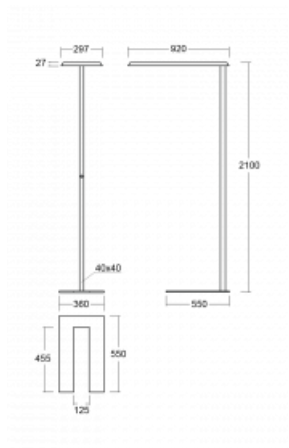

Technische Zeichnung

Typ der Montage	Stehleuchten
Typ der Ausstrahlung	Direkte/indirekte
Form der Leuchte	Eckige
Farbe der Leuchte	Weiss
Material	Aluminium
Lebensdauer	L80/B20 50 000 Stunden
Garantie	5 years
Beschreibung der Leuchte	Stehleuchte
Produktbeschreibung	Stehleuchte HO; flexible Kabel CH + die Schaltfläche+der Sensor
Abmessungen	920 mm × 360 mm × 2100 mm
Lichtquelle	LED MODUL
Art der Optik	Mikroprismatische Optik
Lichtstrom*	8670 lm
Farbtemperatur	3000 K Warm weiss
Leuchtwirkungsgrad	133 lm/W
MacAdam Lichtquelle	3
Farbwiedergabeindex	80
UGR max. X=4H Y=8H, ρ=70,50,20	17.1

Kurve

Leistungsaufnahme* 65.3 W

Anschluss der Leuchte DALI + Sensor

Elektrische Spannung 220-240V

Frequenz 50/60Hz

⊕ CE IP 20

*±10 %

Zum Herunterladen

Montageanleitung

Fotografie