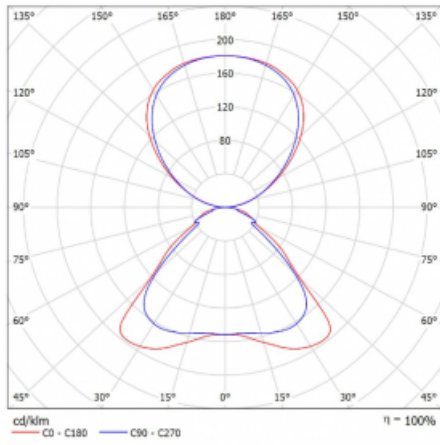

Technische Zeichnung

Typ der Montage	Stehleuchten
Typ der Ausstrahlung	Direkte/indirekte
Form der Leuchte	Eckige
Farbe der Leuchte	Weiss
Material	Aluminium
Lebensdauer	L80/B20 50 000 Stunden
Garantie	60 Monate
Beschreibung der Leuchte	Stehleuchte
Produktbeschreibung	Stehleuchte HO; flexible Kabel CH + die Schaltfläche+der Sensor
Abmessungen	920 mm × 360 mm × 2100 mm
Lichtquelle	LED MODUL
Art der Optik	Mikroprismatische Optik
Lichtstrom	8670 lm ± 10 %
Farbtemperatur	3000 K Warm weiss
Leuchtwirkungsgrad	133 lm/W
MacAdam Lichtquelle	3
Farbwiedergabeindex	80
UGR max. X=4H Y=8H, ρ=70,50,20	17.1

Kurve

Leistungsaufnahme 65.3 W ± 10 %

Anschluss der Leuchte EVG und Sensor

Elektrische Spannung 220-240V

Frequenz 50/60Hz

⊕ CE IP 20

Zum Herunterladen

Montageanleitung