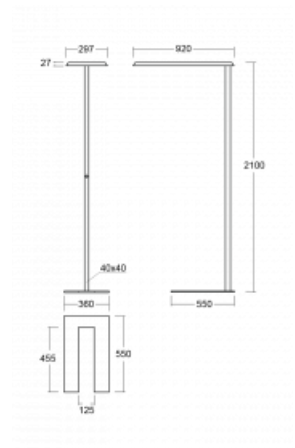

Technische Zeichnung

Typ der Montage	Stehleuchten
Typ der Ausstrahlung	Direkte/indirekte
Form der Leuchte	Eckige
Farbe der Leuchte	Silber
Material	Aluminium
Lebensdauer	L80/B20 50 000 Stunden
Garantie	5 years
Beschreibung der Leuchte	Stehleuchte
Produktbeschreibung	Stehleuchte HO; flexible Kabel CH + die Schaltfläche+der Sensor
Abmessungen	920 mm × 360 mm × 2100 mm
Lichtquelle	LED MODUL
Art der Optik	Mikroprismatische Optik
Lichtstrom*	8670 lm
Farbtemperatur	3000 K Warm weiss
Leuchtwirkungsgrad	133 lm/W
MacAdam Lichtquelle	3
Farbwiedergabeindex	80
UGR max. X=4H Y=8H, ρ=70,50,20	17.1

Kurve

Leistungsaufnahme* 65.3 W

Anschluss der Leuchte DALI + Sensor

Elektrische Spannung 220-240V

Frequenz 50/60Hz

⊕ CE IP 20

*±10 %

Zum Herunterladen

Montageanleitung

Fotografie