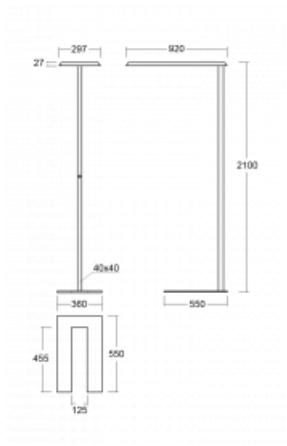

Technische Zeichnung

Typ der Montage	Stehleuchten
Typ der Ausstrahlung	Direkte/indirekte
Form der Leuchte	Eckige
Farbe der Leuchte	Weiss
Material	Aluminium
Lebensdauer	L80/B20 50 000 Stunden
Garantie	5 years
Beschreibung der Leuchte	Stehleuchte
Produktbeschreibung	Stehleuchte HO; flexible Kabel CH + der Schalter
Abmessungen	920 mm × 360 mm × 2100 mm
Lichtquelle	LED MODUL
Art der Optik	Mikroprismatische Optik
Lichtstrom*	9130 lm
Farbtemperatur	4000 K Kalt weiss
Leuchtwirkungsgrad	140 lm/W
MacAdam Lichtquelle	3
Farbwiedergabeindex	80
UGR max. X=4H Y=8H, ρ=70,50,20	17.2

Kurve

Leistungsaufnahme* 65.3 W

Anschluss der Leuchte ON/OFF

Elektrische Spannung 220-240V

Frequenz 50/60Hz

⊕ CE IP 20

*±10 %

Zum Herunterladen

Montageanleitung

Fotografie