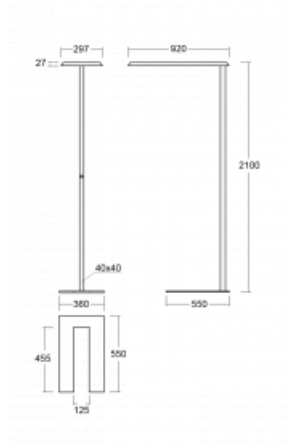

Technische Zeichnung

Typ der Montage	Stehleuchten
Typ der Ausstrahlung	Direkte/indirekte
Form der Leuchte	Eckige
Farbe der Leuchte	Weiss
Material	Aluminium
Lebensdauer	L80/B20 50 000 Stunden
Garantie	60 Monate
Beschreibung der Leuchte	Stehleuchte
Produktbeschreibung	Stehleuchte HO; flexible Kabel CH + der Schalter
Abmessungen	920 mm × 360 mm × 2100 mm
Lichtquelle	LED MODUL
Art der Optik	Mikroprismatische Optik
Lichtstrom	9130 lm ± 10 %
Farbtemperatur	4000 K Kalt weiss
Leuchtwirkungsgrad	140 lm/W
MacAdam Lichtquelle	3
Farbwiedergabeindex	80
UGR max. X=4H Y=8H, ρ=70,50,20	17.2

Kurve

Leistungsaufnahme 65.3 W ± 10 %

Anschluss der Leuchte EVG nicht dimmbar

Elektrische Spannung 220-240V

Frequenz 50/60Hz

⊕ CE IP 20

Zum Herunterladen

Montageanleitung