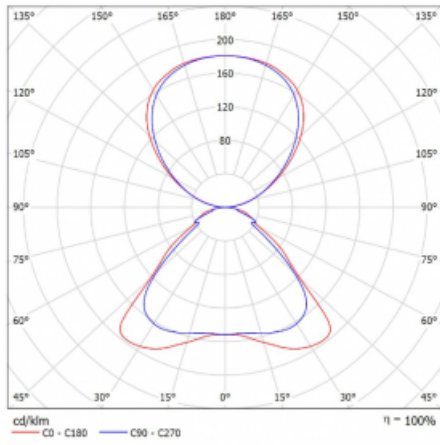

Technische Zeichnung

Typ der Montage	Stehleuchten
Typ der Ausstrahlung	Direkte/indirekte
Form der Leuchte	Eckige
Farbe der Leuchte	Weiss
Material	Aluminium
Lebensdauer	L80/B20 50 000 Stunden
Garantie	60 Monate
Beschreibung der Leuchte	Stehleuchte
Produktbeschreibung	Stehleuchte HO; flexible Kabel CH + der Schalter
Abmessungen	920 mm × 360 mm × 2100 mm
Lichtquelle	LED MODUL
Art der Optik	Mikroprismatische Optik
Lichtstrom	9130 lm ± 10 %
Farbtemperatur	4000 K Kalt weiss
Leuchtwirkungsgrad	140 lm/W
MacAdam Lichtquelle	3
Farbwiedergabeindex	80
UGR max. X=4H Y=8H, ρ=70,50,20	17.2

Kurve

Leistungsaufnahme 65.3 W ± 10 %

Anschluss der Leuchte EVG nicht dimmbar

Elektrische Spannung 220-240V

Frequenz 50/60Hz

⊕ CE IP 20

Zum Herunterladen

Montageanleitung