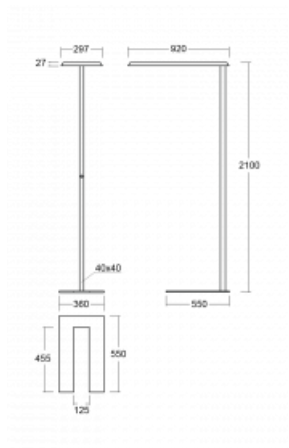

Technische Zeichnung

Typ der Montage	Stehleuchten
Typ der Ausstrahlung	Direkte/indirekte
Form der Leuchte	Eckige
Farbe der Leuchte	Schwarz
Material	Aluminium
Lebensdauer	L80/B20 50 000 Stunden
Garantie	5 years
Beschreibung der Leuchte	Stehleuchte
Produktbeschreibung	Stehleuchte HO; flexible Kabel CH + der Schalter
Abmessungen	920 mm × 360 mm × 2100 mm
Lichtquelle	LED MODUL
Art der Optik	Mikroprismatische Optik
Lichtstrom	9130 lm ± 10 %
Farbtemperatur	4000 K Kalt weiss
Leuchtwirkungsgrad	140 lm/W
MacAdam Lichtquelle	3
Farbwiedergabeindex	80
UGR max. X=4H Y=8H, ρ=70,50,20	17.2

Kurve

Leistungsaufnahme 65.3 W \pm 10 %

Anschluss der Leuchte EVG nicht dimmbar

Elektrische Spannung 220-240V

Frequenz 50/60Hz

⊕ CE IP 20

Zum Herunterladen

Montageanleitung