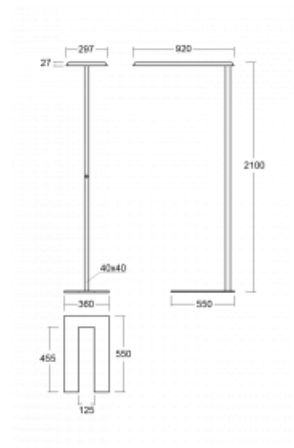

Technische Zeichnung

Typ der Montage	Stehleuchten
Typ der Ausstrahlung	Direkte/indirekte
Form der Leuchte	Eckige
Farbe der Leuchte	Schwarz
Material	Aluminium
Lebensdauer	L80/B20 50 000 Stunden
Garantie	5 years
Beschreibung der Leuchte	Stehleuchte
Produktbeschreibung	Stehleuchte HO; flexible Kabel CH + der Schalter
Abmessungen	920 mm × 360 mm × 2100 mm
Lichtquelle	LED MODUL
Art der Optik	Mikroprismatische Optik
Lichtstrom*	9130 lm
Farbtemperatur	4000 K Kalt weiss
Leuchtwirkungsgrad	140 lm/W
MacAdam Lichtquelle	3
Farbwiedergabeindex	80
UGR max. X=4H Y=8H, ρ=70,50,20	17.2

Kurve

Leistungsaufnahme* 65.3 W

Anschluss der Leuchte ON/OFF

Elektrische Spannung 220-240V

Frequenz 50/60Hz

⊕ CE IP 20

*±10 %

Zum Herunterladen

Montageanleitung

Fotografie