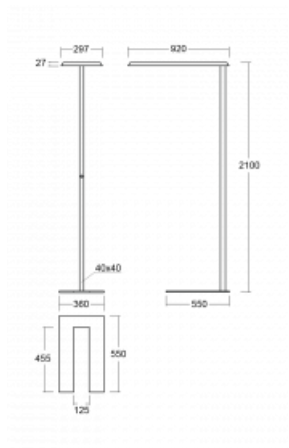

Technische Zeichnung

Typ der Montage	Stehleuchten
Typ der Ausstrahlung	Direkte/indirekte
Form der Leuchte	Eckige
Farbe der Leuchte	Weiss
Material	Aluminium
Lebensdauer	L80/B20 50 000 Stunden
Garantie	5 years
Beschreibung der Leuchte	Stehleuchte
Produktbeschreibung	Stehleuchte HO; flexible Kabel CH + der Schalter
Abmessungen	920 mm × 360 mm × 2100 mm
Lichtquelle	LED MODUL
Art der Optik	Mikroprismatische Optik
Lichtstrom*	8670 lm
Farbtemperatur	3000 K Warm weiss
Leuchtwirkungsgrad	133 lm/W
MacAdam Lichtquelle	3
Farbwiedergabeindex	80
UGR max. X=4H Y=8H, ρ=70,50,20	17.1

Kurve

Leistungsaufnahme* 65.3 W

Anschluss der Leuchte ON/OFF

Elektrische Spannung 220-240V

Frequenz 50/60Hz

⊕ CE IP 20

*±10 %

Zum Herunterladen

Montageanleitung

Fotografie