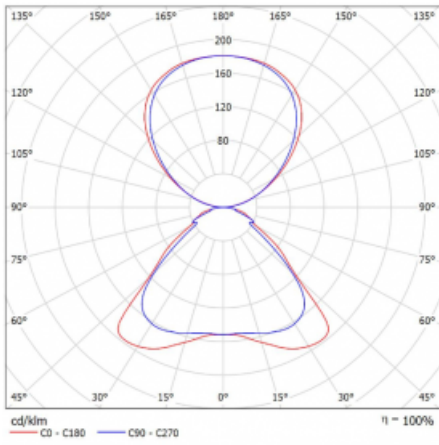

Technische Zeichnung

Typ der Montage	Stehleuchten
Typ der Ausstrahlung	Direkte/indirekte
Form der Leuchte	Eckige
Farbe der Leuchte	Weiss
Material	Aluminium
Lebensdauer	L80/B20 50 000 Stunden
Garantie	5 years
Beschreibung der Leuchte	Stehleuchte
Produktbeschreibung	Stehleuchte HO; flexible Kabel CH + der Schalter
Abmessungen	920 mm × 360 mm × 2100 mm
Lichtquelle	LED MODUL
Art der Optik	Mikroprismatische Optik
Lichtstrom*	8670 lm
Farbtemperatur	3000 K Warm weiss
Leuchtwirkungsgrad	133 lm/W
MacAdam Lichtquelle	3
Farbwiedergabeindex	80
UGR max. X=4H Y=8H, ρ=70,50,20	17.1

Kurve

Leistungsaufnahme* 65.3 W

Anschluss der Leuchte ON/OFF

Elektrische Spannung 220-240V

Frequenz 50/60Hz

⊕ CE IP 20

*±10 %

Zum Herunterladen