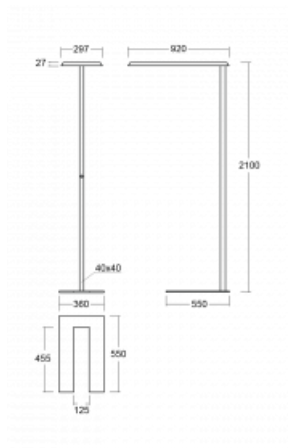

Technische Zeichnung

Typ der Montage	Stehleuchten
Typ der Ausstrahlung	Direkte/indirekte
Form der Leuchte	Eckige
Farbe der Leuchte	Silber
Material	Aluminium
Lebensdauer	L80/B20 50 000 Stunden
Garantie	5 years
Beschreibung der Leuchte	Stehleuchte
Produktbeschreibung	Stehleuchte HO; flexible Kabel CH + der Schalter
Abmessungen	920 mm × 360 mm × 2100 mm
Lichtquelle	LED MODUL
Art der Optik	Mikroprismatische Optik
Lichtstrom	8670 lm ± 10 %
Farbtemperatur	3000 K Warm weiss
Leuchtwirkungsgrad	133 lm/W
MacAdam Lichtquelle	3
Farbwiedergabeindex	80
UGR max. X=4H Y=8H, ρ=70,50,20	17.1

Kurve

Leistungsaufnahme 65.3 W \pm 10 %

Anschluss der Leuchte EVG nicht dimmbar

Elektrische Spannung 220-240V

Frequenz 50/60Hz

⊕ CE IP 20

Zum Herunterladen

Montageanleitung