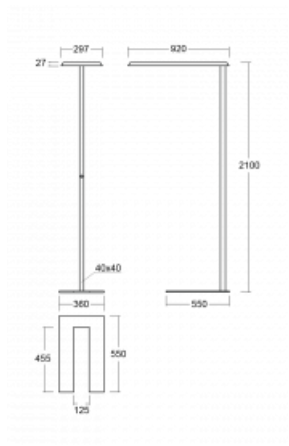

Technische Zeichnung

Typ der Montage	Stehleuchten
Typ der Ausstrahlung	Direkte/indirekte
Form der Leuchte	Eckige
Farbe der Leuchte	Silber
Material	Aluminium
Lebensdauer	L80/B20 50 000 Stunden
Garantie	5 years
Beschreibung der Leuchte	Stehleuchte
Produktbeschreibung	Stehleuchte HO; flexible Kabel CH + der Schalter
Abmessungen	920 mm × 360 mm × 2100 mm
Lichtquelle	LED MODUL
Art der Optik	Mikroprismatische Optik
Lichtstrom*	8670 lm
Farbtemperatur	3000 K Warm weiss
Leuchtwirkungsgrad	133 lm/W
MacAdam Lichtquelle	3
Farbwiedergabeindex	80
UGR max. X=4H Y=8H, ρ=70,50,20	17.1

Kurve

Leistungsaufnahme* 65.3 W

Anschluss der Leuchte ON/OFF

Elektrische Spannung 220-240V

Frequenz 50/60Hz

⊕ CE IP 20

*±10 %

Zum Herunterladen

Montageanleitung

Fotografie