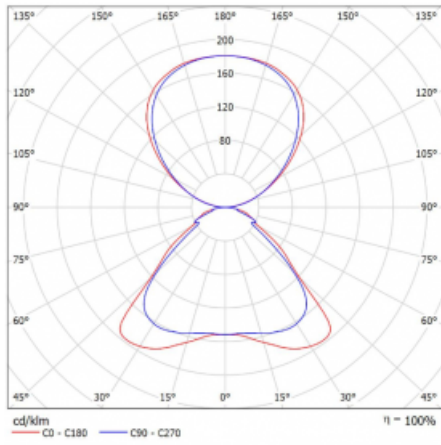

Technische Zeichnung

Typ der Montage	Stehleuchten
Typ der Ausstrahlung	Direkte/indirekte
Form der Leuchte	Eckige
Farbe der Leuchte	Silber
Material	Aluminium
Lebensdauer	L80/B20 50 000 Stunden
Garantie	5 years
Beschreibung der Leuchte	Stehleuchte
Produktbeschreibung	Stehleuchte HO; flexible Kabel CH + der Schalter
Abmessungen	920 mm × 360 mm × 2100 mm
Lichtquelle	LED MODUL
Art der Optik	Mikroprismatische Optik
Lichtstrom*	8670 lm
Farbtemperatur	3000 K Warm weiss
Leuchtwirkungsgrad	133 lm/W
MacAdam Lichtquelle	3
Farbwiedergabeindex	80
UGR max. X=4H Y=8H, ρ=70,50,20	17.1

Kurve

Leistungsaufnahme* 65.3 W

Anschluss der Leuchte ON/OFF

Elektrische Spannung 220-240V

Frequenz 50/60Hz

⊕ CE IP 20

*±10 %

Zum Herunterladen