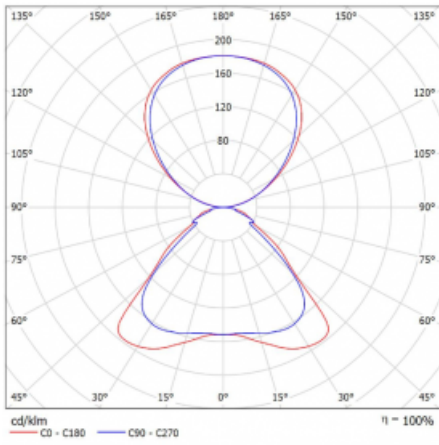

Technische Zeichnung

Typ der Montage	Stehleuchten
Typ der Ausstrahlung	Direkte/indirekte
Form der Leuchte	Eckige
Farbe der Leuchte	Schwarz
Material	Aluminium
Lebensdauer	L80/B20 50 000 Stunden
Garantie	60 Monate
Beschreibung der Leuchte	Stehleuchte
Produktbeschreibung	Stehleuchte HO; flexible Kabel CH + der Schalter
Abmessungen	920 mm × 360 mm × 2100 mm
Lichtquelle	LED MODUL
Art der Optik	Mikroprismatische Optik
Lichtstrom	8670 lm ± 10 %
Farbtemperatur	3000 K Warm weiss
Leuchtwirkungsgrad	133 lm/W
MacAdam Lichtquelle	3
Farbwiedergabeindex	80
UGR max. X=4H Y=8H, ρ=70,50,20	17.1

Kurve

Leistungsaufnahme 65.3 W ± 10 %

Anschluss der Leuchte EVG nicht dimmbar

Elektrische Spannung 220-240V

Frequenz 50/60Hz

⊕ CE IP 20

Zum Herunterladen

Montageanleitung