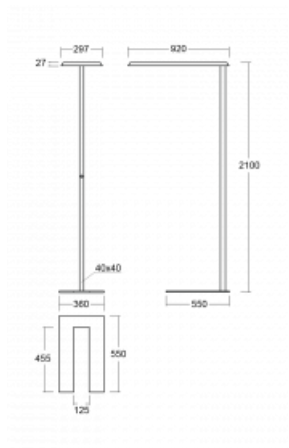

Technische Zeichnung

Typ der Montage	Stehleuchten
Typ der Ausstrahlung	Direkte/indirekte
Form der Leuchte	Eckige
Farbe der Leuchte	Schwarz
Material	Aluminium
Lebensdauer	L80/B20 50 000 Stunden
Garantie	5 years
Beschreibung der Leuchte	Stehleuchte
Produktbeschreibung	Stehleuchte HO; flexible Kabel CH + der Schalter
Abmessungen	920 mm × 360 mm × 2100 mm
Lichtquelle	LED MODUL
Art der Optik	Mikroprismatische Optik
Lichtstrom*	8670 lm
Farbtemperatur	3000 K Warm weiss
Leuchtwirkungsgrad	133 lm/W
MacAdam Lichtquelle	3
Farbwiedergabeindex	80
UGR max. X=4H Y=8H, ρ=70,50,20	17.1

Kurve

Leistungsaufnahme* 65.3 W

Anschluss der Leuchte ON/OFF

Elektrische Spannung 220-240V

Frequenz 50/60Hz

⊕ CE IP 20

*±10 %

Zum Herunterladen

Montageanleitung

Fotografie