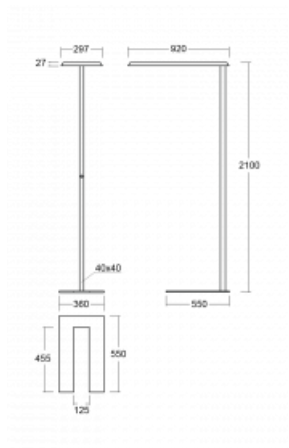

Technische Zeichnung

Typ der Montage	Stehleuchten
Typ der Ausstrahlung	Direkte/indirekte
Form der Leuchte	Eckige
Farbe der Leuchte	Schwarz
Material	Aluminium
Lebensdauer	L80/B20 50 000 Stunden
Garantie	60 Monate
Beschreibung der Leuchte	Stehleuchte
Produktbeschreibung	Stehleuchte HO; flexible Kabel CH + der Schalter
Abmessungen	920 mm × 360 mm × 2100 mm
Lichtquelle	LED MODUL
Art der Optik	Mikroprismatische Optik
Lichtstrom	8670 lm ± 10 %
Farbtemperatur	3000 K Warm weiss
Leuchtwirkungsgrad	133 lm/W
MacAdam Lichtquelle	3
Farbwiedergabeindex	80
UGR max. X=4H Y=8H, ρ=70,50,20	17.1

Kurve

Leistungsaufnahme 65.3 W ± 10 %

Anschluss der Leuchte EVG nicht dimmbar

Elektrische Spannung 220-240V

Frequenz 50/60Hz

⊕ CE IP 20

Zum Herunterladen

Montageanleitung