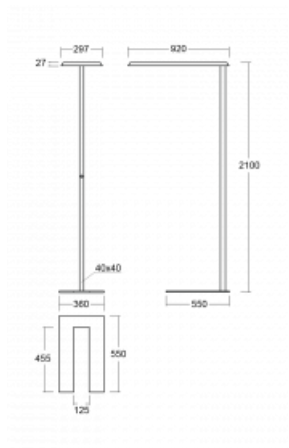

Technische Zeichnung

Typ der Montage	Stehleuchten
Typ der Ausstrahlung	Direkte/indirekte
Form der Leuchte	Eckige
Farbe der Leuchte	Silber
Material	Aluminium
Lebensdauer	L80/B20 50 000 Stunden
Garantie	60 Monate
Beschreibung der Leuchte	Stehleuchte
Produktbeschreibung	Stehleuchte LO; flexible Kabel CH + die Schaltfläche
Abmessungen	920 mm × 360 mm × 2100 mm
Lichtquelle	LED MODUL
Art der Optik	Mikroprismatische Optik
Lichtstrom	7000 lm ± 10 %
Farbtemperatur	4000 K Kalt weiss
Leuchtwirkungsgrad	143 lm/W
MacAdam Lichtquelle	3
Farbwiedergabeindex	80
UGR max. X=4H Y=8H, ρ=70,50,20	16.3

Kurve

Leistungsaufnahme 48.8 W \pm 10 %

Anschluss der Leuchte Dimmbar mit Taster

Elektrische Spannung 220-240V

Frequenz 50/60Hz

⊕ CE IP 20

Zum Herunterladen

Montageanleitung