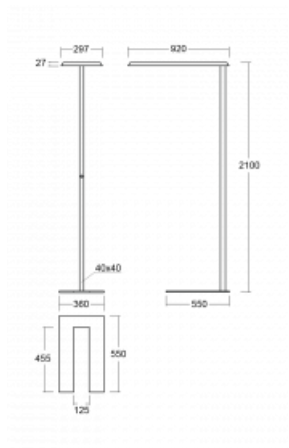

Technische Zeichnung

Typ der Montage	Stehleuchten
Typ der Ausstrahlung	Direkte/indirekte
Form der Leuchte	Eckige
Farbe der Leuchte	Weiss
Material	Aluminium
Lebensdauer	L80/B20 50 000 Stunden
Garantie	5 years
Beschreibung der Leuchte	Stehleuchte
Produktbeschreibung	Stehleuchte LO; flexible Kabel CH + die Schaltfläche
Abmessungen	920 mm × 360 mm × 2100 mm
Lichtquelle	LED MODUL
Art der Optik	Mikroprismatische Optik
Lichtstrom*	6650 lm
Farbtemperatur	3000 K Warm weiss
Leuchtwirkungsgrad	136 lm/W
MacAdam Lichtquelle	3
Farbwiedergabeindex	80
UGR max. X=4H Y=8H, ρ=70,50,20	16.1

Montageanleitung

Fotografie