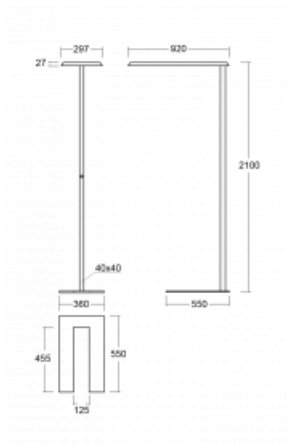

## Technische Zeichnung

Typ der Montage	Stehleuchten
Typ der Ausstrahlung	Direkte/indirekte
Form der Leuchte	Eckige
Farbe der Leuchte	Silber
Material	Aluminium
Lebensdauer	L80/B20 50 000 Stunden
Garantie	5 years
Beschreibung der Leuchte	Stehleuchte
Produktbeschreibung	Stehleuchte LO; flexible Kabel CH + die Schaltfläche
Abmessungen	920 mm × 360 mm × 2100 mm
Lichtquelle	LED MODUL
Art der Optik	Mikroprismatische Optik
Lichtstrom*	6650 lm
Farbtemperatur	3000 K Warm weiss
Leuchtwirkungsgrad	136 lm/W
MacAdam Lichtquelle	3
Farbwiedergabeindex	80
UGR max. X=4H Y=8H, ρ=70,50,20	16.1