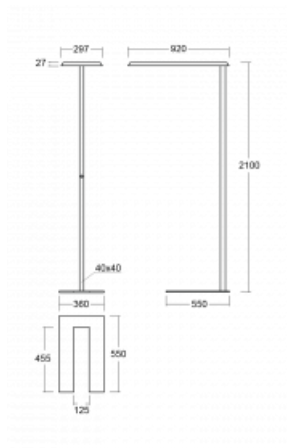

Technische Zeichnung

Typ der Montage	Stehleuchten
Typ der Ausstrahlung	Direkte/indirekte
Form der Leuchte	Eckige
Farbe der Leuchte	Silber
Material	Aluminium
Lebensdauer	L80/B20 50 000 Stunden
Garantie	60 Monate
Beschreibung der Leuchte	Stehleuchte
Produktbeschreibung	Stehleuchte LO; flexible Kabel CH + die Schaltfläche
Abmessungen	920 mm × 360 mm × 2100 mm
Lichtquelle	LED MODUL
Art der Optik	Mikroprismatische Optik
Lichtstrom	6650 lm ± 10 %
Farbtemperatur	3000 K Warm weiss
Leuchtwirkungsgrad	136 lm/W
MacAdam Lichtquelle	3
Farbwiedergabeindex	80
UGR max. X=4H Y=8H, ρ=70,50,20	16.1

Kurve

Leistungsaufnahme 48.8 W \pm 10 %

Anschluss der Leuchte Dimmbar mit Taster

Elektrische Spannung 220-240V

Frequenz 50/60Hz

⊕ CE IP 20

Zum Herunterladen

Montageanleitung