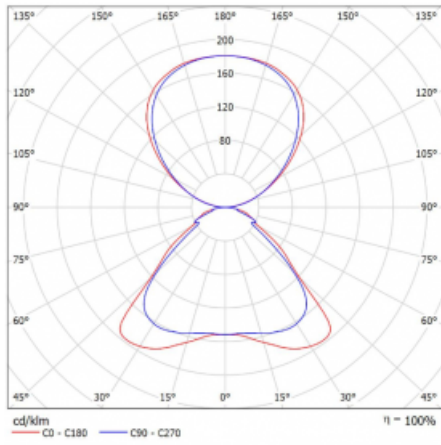

Kurve

Leistungsaufnahme* 48.8 W

Anschluss der Leuchte Weitere Möglichkeiten vom Dimmen

Elektrische Spannung 220-240V

Frequenz 50/60Hz

⊕ CE IP 20

*±10 %