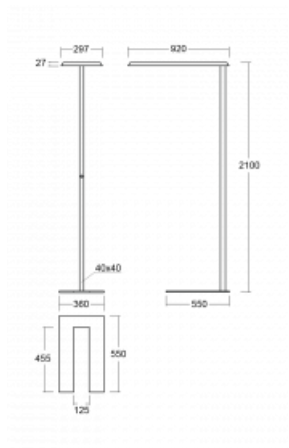

Technische Zeichnung

Typ der Montage	Stehleuchten
Typ der Ausstrahlung	Direkte/indirekte
Form der Leuchte	Eckige
Farbe der Leuchte	Schwarz
Material	Aluminium
Lebensdauer	L80/B20 50 000 Stunden
Garantie	60 Monate
Beschreibung der Leuchte	Stehleuchte
Produktbeschreibung	Stehleuchte LO; flexible Kabel CH + die Schaltfläche
Abmessungen	920 mm × 360 mm × 2100 mm
Lichtquelle	LED MODUL
Art der Optik	Mikroprismatische Optik
Lichtstrom	6650 lm ± 10 %
Farbtemperatur	3000 K Warm weiss
Leuchtwirkungsgrad	136 lm/W
MacAdam Lichtquelle	3
Farbwiedergabeindex	80
UGR max. X=4H Y=8H, ρ=70,50,20	16.1

Kurve

Leistungsaufnahme 48.8 W \pm 10 %

Anschluss der Leuchte Dimmbar mit Taster

Elektrische Spannung 220-240V

Frequenz 50/60Hz

⊕ CE IP 20

Zum Herunterladen

Montageanleitung