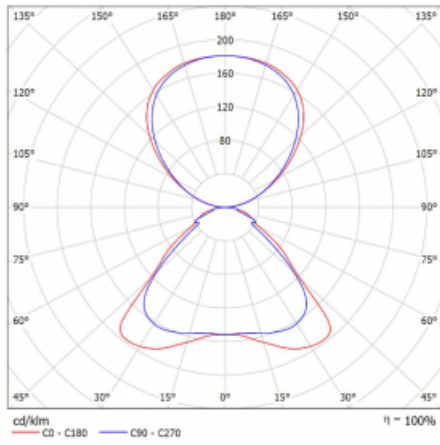

Technische Zeichnung

Typ der Montage	Stehleuchten
Typ der Ausstrahlung	Direkte/indirekte
Form der Leuchte	Eckige
Farbe der Leuchte	Weiss
Material	Aluminium
Lebensdauer	L80/B20 50 000 Stunden
Garantie	60 Monate
Beschreibung der Leuchte	Stehleuchte
Produktbeschreibung	Stehleuchte LO; flexible Kabel CH + die Schaltfläche+der Sensor
Abmessungen	920 mm × 360 mm × 2100 mm
Gewicht	16.6 kg
Lichtquelle	LED MODUL
Art der Optik	Mikroprismatische Optik
Lichtstrom	7000 lm ± 10 %
Farbtemperatur	4000 K Kalt weiss
Leuchtwirkungsgrad	135 lm/W
MacAdam	3
Lichtquelle	
Farbwiedergabeindex	80
UGR max. X=4H	16.3
Y=8H, $\theta=70,50,20$	

Kurve

Leistungsaufnahme 51.7 W ± 10 %

Anschluss der Leuchte EVG und Sensor

Elektrische Spannung 220-240V

Frequenz 50/60Hz

⊕ CE IP 20

Zum Herunterladen

Montageanleitung