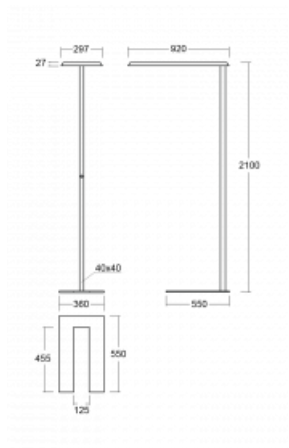

Technische Zeichnung

Typ der Montage	Stehleuchten
Typ der Ausstrahlung	Direkte/indirekte
Form der Leuchte	Eckige
Farbe der Leuchte	Weiss
Material	Aluminium
Lebensdauer	L80/B20 50 000 Stunden
Garantie	60 Monate
Beschreibung der Leuchte	Stehleuchte
Produktbeschreibung	Stehleuchte LO; flexible Kabel CH + die Schaltfläche+der Sensor
Abmessungen	920 mm × 360 mm × 2100 mm
Gewicht	16.6 kg
Lichtquelle	LED MODUL
Art der Optik	Mikroprismatische Optik
Lichtstrom	7000 lm ± 10 %
Farbtemperatur	4000 K Kalt weiss
Leuchtwirkungsgrad	135 lm/W
MacAdam	3
Lichtquelle	
Farbwiedergabeindex	80
UGR max. X=4H	16.3
Y=8H, $\theta=70,50,20$	

Kurve

Leistungsaufnahme 51.7 W ± 10 %

Anschluss der Leuchte EVG und Sensor

Elektrische Spannung 220-240V

Frequenz 50/60Hz

⊕ CE IP 20

Zum Herunterladen

Montageanleitung