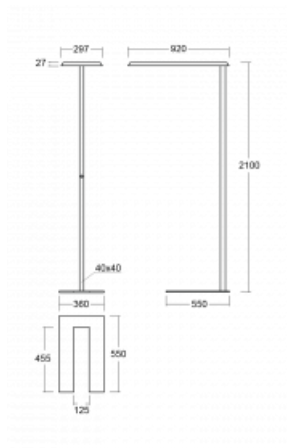

Technische Zeichnung

Typ der Montage	Stehleuchten
Typ der Ausstrahlung	Direkte/indirekte
Form der Leuchte	Eckige
Farbe der Leuchte	Silber
Material	Aluminium
Lebensdauer	L80/B20 50 000 Stunden
Garantie	5 years
Beschreibung der Leuchte	Stehleuchte
Produktbeschreibung	Stehleuchte LO; flexible Kabel CH + die Schaltfläche+der Sensor
Abmessungen	920 mm × 360 mm × 2100 mm
Gewicht	16.6 kg
Lichtquelle	LED MODUL
Art der Optik	Mikroprismatische Optik
Lichtstrom*	7000 lm
Farbtemperatur	4000 K Kalt weiss
Leuchtwirkungsgrad	135 lm/W
MacAdam Lichtquelle	3
Farbwiedergabeindex	80
UGR max. X=4H Y=8H, $\rho=70,50,20$	16.3

Kurve

Leistungsaufnahme* 51.7 W

Anschluss der Leuchte DALI + Sensor

Elektrische Spannung 220-240V

Frequenz 50/60Hz

⊕ CE IP 20

*±10 %

Zum Herunterladen

Montageanleitung

Fotografie