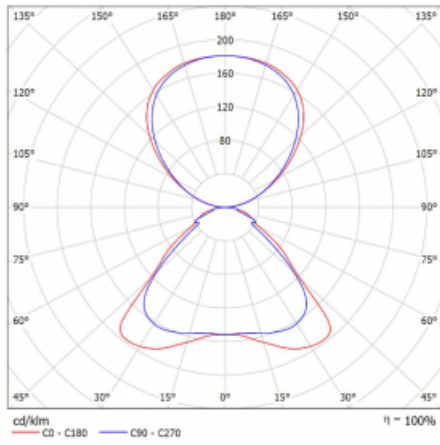

## Technische Zeichnung

Typ der Montage	Stehleuchten
Typ der Ausstrahlung	Direkte/indirekte
Form der Leuchte	Eckige
Farbe der Leuchte	Schwarz
Material	Aluminium
Lebensdauer	L80/B20 50 000 Stunden
Garantie	60 Monate
Beschreibung der Leuchte	Stehleuchte
Produktbeschreibung	Stehleuchte LO; flexible Kabel CH + die Schaltfläche+der Sensor
Abmessungen	920 mm × 360 mm × 2100 mm
Gewicht	16.6 kg
Lichtquelle	LED MODUL
Art der Optik	Mikroprismatische Optik
Lichtstrom	7000 lm ± 10 %
Farbtemperatur	4000 K Kalt weiss
Leuchtwirkungsgrad	135 lm/W
MacAdam Lichtquelle	3
Farbwiedergabeindex	80
UGR max. X=4H Y=8H, $\theta=70,50,20$	16.3

## Kurve

Leistungsaufnahme 51.7 W ± 10 %

Anschluss der Leuchte EVG und Sensor

Elektrische Spannung 220-240V

Frequenz 50/60Hz

⊕ CE IP 20

**Zum Herunterladen**

Montageanleitung