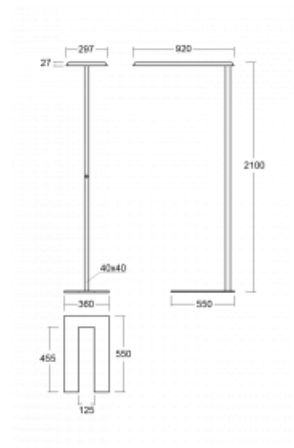

Technische Zeichnung

Typ der Montage	Stehleuchten
Typ der Ausstrahlung	Direkte/indirekte
Form der Leuchte	Eckige
Farbe der Leuchte	Schwarz
Material	Aluminium
Lebensdauer	L80/B20 50 000 Stunden
Garantie	5 years
Beschreibung der Leuchte	Stehleuchte
Produktbeschreibung	Stehleuchte LO; flexible Kabel CH + die Schaltfläche+der Sensor
Abmessungen	920 mm × 360 mm × 2100 mm
Gewicht	16.6 kg
Lichtquelle	LED MODUL
Art der Optik	Mikroprismatische Optik
Lichtstrom*	7000 lm
Farbtemperatur	4000 K Kalt weiss
Leuchtwirkungsgrad	135 lm/W
MacAdam Lichtquelle	3
Farbwiedergabeindex	80
UGR max. X=4H Y=8H, $\rho=70,50,20$	16.3

Kurve

Leistungsaufnahme* 51.7 W

Anschluss der Leuchte DALI + Sensor

Elektrische Spannung 220-240V

Frequenz 50/60Hz

⊕ CE IP 20

*±10 %

Zum Herunterladen

Montageanleitung

Fotografie