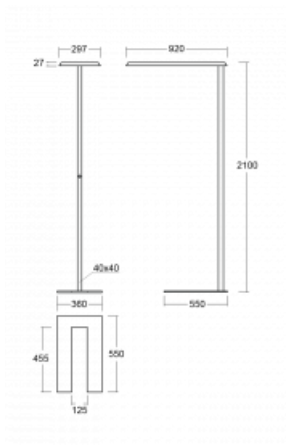

## Technische Zeichnung

Typ der Montage	Stehleuchten
Typ der Ausstrahlung	Direkte/indirekte
Form der Leuchte	Eckige
Farbe der Leuchte	Schwarz
Material	Aluminium
Lebensdauer	L80/B20 50 000 Stunden
Garantie	60 Monate
Beschreibung der Leuchte	Stehleuchte
Produktbeschreibung	Stehleuchte LO; flexible Kabel CH + die Schaltfläche+der Sensor
Abmessungen	920 mm × 360 mm × 2100 mm
Gewicht	16.6 kg
Lichtquelle	LED MODUL
Art der Optik	Mikroprismatische Optik
Lichtstrom	7000 lm ± 10 %
Farbtemperatur	4000 K Kalt weiss
Leuchtwirkungsgrad	135 lm/W
MacAdam Lichtquelle	3
Farbwiedergabeindex	80
UGR max. X=4H Y=8H, $\theta=70,50,20$	16.3

## Kurve

Leistungsaufnahme 51.7 W ± 10 %

Anschluss der Leuchte EVG und Sensor

Elektrische Spannung 220-240V

Frequenz 50/60Hz

⊕ CE IP 20

**Zum Herunterladen**

Montageanleitung